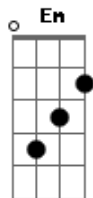

© ukulele-chords.com

© ukulele-chords.com