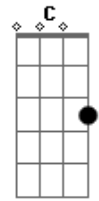

© ukulele-chords.com