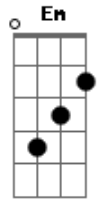

© ukulele-chords.com