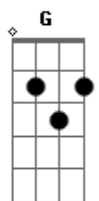

Tom Lamounier - Sísifo

tom:
 E
 Fácil é saber o que você pensa
 E Db G
 Largue lá fora e não peça licença
 E Db G
 Me dá sua atitude, é isso que importa
 E Db G
 O resto é tapume, maquiagem morta

 Gb G
 Fala que não
 Gb G
 Faz que sim
 F#G B
 Cadê a verdade que é você

 E Db G
 Desejos que surgem e te satisfazem
 E Db G

Te roubam a coberta de mentiras sinceras
 E Db G
 Fantasmas da vida que não vão parar
 E Db G
 De cobrar o quinhão da vil maldição

Gb G
 Me diz agora
 Gb G
 É fundo aí baixo?
 F#GB
 E a solidão de não ser

B A G G A B
 De mentir (o que você é)
 B A G
 De se perder (no que você quer)
 G A B
 De não sentir (o gozo da vida)
 B A G
 De sempre tocar (o calor da ferida)

Acordes

© ukulele-chords.com

© ukulele-chords.com