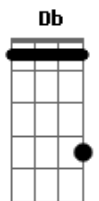

Tom Lamounier - Sísifo

tom:
 E
 Fácil é saber o que você pensa
 E Db G
 Largue lá fora e não peça licença
 E Db G
 Me dá sua atitude, é isso que importa
 E Db G
 O resto é tapume, maquiagem morta

 Gb G
 Fala que não
 Gb G
 Faz que sim
 F#G B
 Cadê a verdade que é você

 E Db G
 Desejos que surgem e te satisfazem
 E Db G

Te roubam a coberta de mentiras sinceras
 E Db G
 Fantasmas da vida que não vão parar
 E Db G
 De cobrar o quinhão da vil maldição

Gb G
 Me diz agora
 Gb G
 É fundo aí baixo?
 F#GB
 E a solidão de não ser

B A G G A B
 De mentir (o que você é)
 B A G
 De se perder (no que você quer)
 G A B
 De não sentir (o gozo da vida)
 B A G
 De sempre tocar (o calor da ferida)

Acordes

© ukulele-chords.com

© ukulele-chords.com