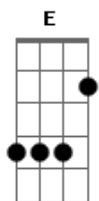

Tom Lamounier - Sísifo

tom:
 E
 Fácil é saber o que você pensa
 E Db G
 Largue lá fora e não peça licença
 E Db G
 Me dá sua atitude, é isso que importa
 E Db G
 O resto é tapume, maquiagem morta

 Gb G
 Fala que não
 Gb G
 Faz que sim
 F#G B
 Cadê a verdade que é você

 E Db G
 Desejos que surgem e te satisfazem
 E Db G

Te roubam a coberta de mentiras sinceras
 E Db G
 Fantasmas da vida que não vão parar
 E Db G
 De cobrar o quinhão da vil maldição

 Gb G
 Me diz agora
 Gb G
 É fundo aí baixo?
 F#GB
 E a solidão de não ser

 B A G G A B
 De mentir (o que você é)
 B A G
 De se perder (no que você quer)
 G A B
 De não sentir (o gozo da vida)
 B A G
 De sempre tocar (o calor da ferida)

Acordes

© ukulele-chords.com

© ukulele-chords.com