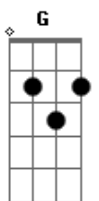

Tom Lamounier - Sísifo

tom:
 E
 Fácil é saber o que você pensa
 E Db G
 Largue lá fora e não peça licença
 E Db G
 Me dá sua atitude, é isso que importa
 E Db G
 O resto é tapume, maquiagem morta

 Gb G
 Fala que não
 Gb G
 Faz que sim
 F#G B
 Cadê a verdade que é você

 E Db G
 Desejos que surgem e te satisfazem
 E Db G

Te roubam a coberta de mentiras sinceras
 E Db G
 Fantasmas da vida que não vão parar
 E Db G
 De cobrar o quinhão da vil maldição

 Gb G
 Me diz agora
 Gb G
 É fundo aí baixo?
 F#GB
 E a solidão de não ser

 B A G G A B
 De mentir (o que você é)
 B A G
 De se perder (no que você quer)
 G A B
 De não sentir (o gozo da vida)
 B A G
 De sempre tocar (o calor da ferida)

Acordes

© ukulele-chords.com

© ukulele-chords.com