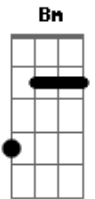

© ukulele-chords.com