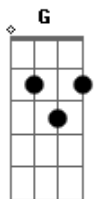

Tom Karabachian - Domingo À Noite

tom:

Intro: G Gb7 Bm A7
G Gb7 Bm A7

D
Não importa aonde vai dar
D7M
Até que ponto isso vai chegar
D7 G D
Com você é tão natural

Em7 A7
Não penso em desistir
Em7 A7 Bm
So quero uma chance pra sair
Bm7 E7 A
E viver um grande amor

D
Tem um tempo que tô assim
D7M
Não quero que tenha fim
D7 G D
Ou que outra pessoa ocupe o meu lugar

Em7 A7
Nossos desejos bem

Acordes

© ukulele-chords.com

© ukulele-chords.com

© ukulele-chords.com

© ukulele-chords.com