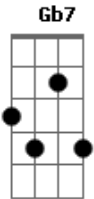

Tom Karabachian - Domingo À Noite

tom:

Intro: G Gb7 Bm A7
 G Gb7 Bm A7

D
 Não importa aonde vai dar
 D7M
 Até que ponto isso vai chegar
 D7 G D
 Com você é tão natural

Em7 A7
 Não penso em desistir
 Em7 A7 Bm
 So quero uma chance pra sair
 Bm7 E7 A
 E viver um grande amor

D
 Tem um tempo que tô assim
 D7M
 Não quero que tenha fim
 D7 G D
 Ou que outra pessoa ocupe o meu lugar

Em7 A7
 Nossos desejos bem

Acordes

© ukulele-chords.com

© ukulele-chords.com

© ukulele-chords.com

© ukulele-chords.com