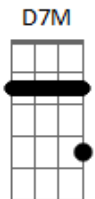

© ukulele-chords.com