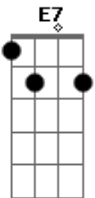

© ukulele-chords.com