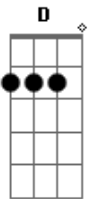

Tom Karabachian - Domingo À Noite

tom:

Intro: G Gb7 Bm A7
 G Gb7 Bm A7

D
 Não importa aonde vai dar
 D7M
 Até que ponto isso vai chegar
 D7 G D
 Com você é tão natural

Em7 A7
 Não penso em desistir
 Em7 A7 Bm
 So quero uma chance pra sair
 Bm7 E7 A
 E viver um grande amor

D
 Tem um tempo que tô assim
 D7M
 Não quero que tenha fim
 D7 G D
 Ou que outra pessoa ocupe o meu lugar

Em7 A7
 Nossos desejos bem

Acordes

© ukulele-chords.com

© ukulele-chords.com

© ukulele-chords.com

© ukulele-chords.com