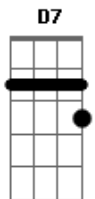

© ukulele-chords.com