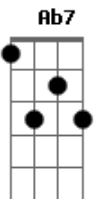

Tom Karabachian - Domingo À Noite

tom:

Intro: G Gb7 Bm A7
G Gb7 Bm A7

D
Não importa aonde vai dar
D7M
Até que ponto isso vai chegar
D7 G D
Com você é tão natural

Em7 A7
Não penso em desistir
Em7 A7 Bm
So quero uma chance pra sair
Bm7 E7 A
E viver um grande amor

© ukulele-chords.com

Em7 A7 Bm
Vejo o quanto ainda tem
Bm7 E7 A
Pra fazer nossa história, a melhor

[Refrão]

G Gb7
Pra te amar
Bm Am D7
Boca a boca língua louca
G Gb7 Bm
Eu e você

G Gb7
Já sonhei
Bm A7 Ab7
Agora eu quero mais