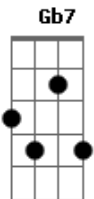

Tom Karabachian - Domingo À Noite

tom:

Intro: G Gb7 Bm A7
G Gb7 Bm A7

D
Não importa aonde vai dar
D7M
Até que ponto isso vai chegar
D7 G D
Com você é tão natural

Em7 A7
Não penso em desistir
Em7 A7 Bm
So quero uma chance pra sair
Bm7 E7 A
E viver um grande amor

D
Tem um tempo que tô assim
D7M
Não quero que tenha fim
D7 G D
Ou que outra pessoa ocupe o meu lugar

Em7 A7
Nossos desejos bem

Acordes

© ukulele-chords.com

© ukulele-chords.com

© ukulele-chords.com

© ukulele-chords.com