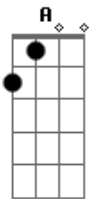

Tom Karabachian - Domingo À Noite

tom:

Intro: G Gb7 Bm A7
G Gb7 Bm A7

D
Não importa aonde vai dar
D7M
Até que ponto isso vai chegar
D7 G D
Com você é tão natural

Em7 A7
Não penso em desistir
Em7 A7 Bm
So quero uma chance pra sair
Bm7 E7 A
E viver um grande amor

D
Tem um tempo que tô assim
D7M
Não quero que tenha fim
D7 G D
Ou que outra pessoa ocupe o meu lugar

Em7 A7
Nossos desejos bem

Acordes

© ukulele-chords.com