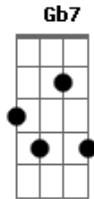

Tom Karabachian - Domingo À Noite

tom:

Intro: G Gb7 Bm A7
G Gb7 Bm A7

D
Não importa aonde vai dar
D7M
Até que ponto isso vai chegar
D7 G D
Com você é tão natural

Em7 A7
Não penso em desistir
Em7 A7 Bm
So quero uma chance pra sair
Bm7 E7 A
E viver um grande amor

D
Tem um tempo que tô assim
D7M
Não quero que tenha fim
D7 G D
Ou que outra pessoa ocupe o meu lugar

Em7 A7
Nossos desejos bem

Acordes

© ukulele-chords.com

© ukulele-chords.com

© ukulele-chords.com

© ukulele-chords.com