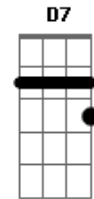

© ukulele-chords.com