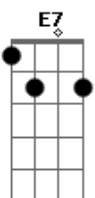

© ukulele-chords.com