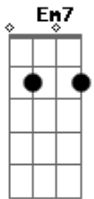

© ukulele-chords.com