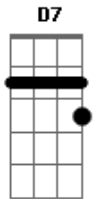

© ukulele-chords.com