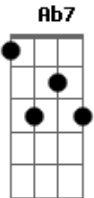

Tom Karabachian - Domingo À Noite

tom:

Intro: G Gb7 Bm A7
 G Gb7 Bm A7

D
 Não importa aonde vai dar
 D7M
 Até que ponto isso vai chegar
 D7 G D
 Com você é tão natural

Em7 A7
 Não penso em desistir
 Em7 A7 Bm
 So quero uma chance pra sair
 Bm7 E7 A
 E viver um grande amor

© ukulele-chords.com

Em7 A7 Bm
 Vejo o quanto ainda tem
 Bm7 E7 A
 Pra fazer nossa história, a melhor

[Refrão]

G Gb7
 Pra te amar
 Bm Am D7
 Boca a boca língua louca
 G Gb7 Bm
 Eu e você

G Gb7
 Já sonhei
 Bm A7 Ab7
 Agora eu quero mais