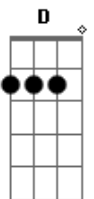

Tom Karabachian - Domingo À Noite

tom:

Intro: G Gb7 Bm A7
G Gb7 Bm A7

D
Não importa aonde vai dar
D7M
Até que ponto isso vai chegar
D7 G D
Com você é tão natural

Em7 A7
Não penso em desistir
Em7 A7 Bm
So quero uma chance pra sair
Bm7 E7 A
E viver um grande amor

D
Tem um tempo que tô assim
D7M
Não quero que tenha fim
D7 G D
Ou que outra pessoa ocupe o meu lugar

Em7 A7
Nossos desejos bem

Acordes

© ukulele-chords.com

© ukulele-chords.com

© ukulele-chords.com

© ukulele-chords.com