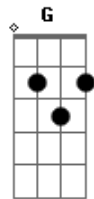

Tom Karabachian - Domingo À Noite

tom:

Intro: G Gb7 Bm A7
G Gb7 Bm A7

D
Não importa aonde vai dar
D7M
Até que ponto isso vai chegar
D7 G D
Com você é tão natural

Em7 A7
Não penso em desistir
Em7 A7 Bm
So quero uma chance pra sair
Bm7 E7 A
E viver um grande amor

D
Tem um tempo que tô assim
D7M
Não quero que tenha fim
D7 G D
Ou que outra pessoa ocupe o meu lugar

Em7 A7
Nossos desejos bem

Acordes

© ukulele-chords.com

© ukulele-chords.com

© ukulele-chords.com

© ukulele-chords.com