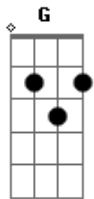

Tom Karabachian - Domingo À Noite

tom:

Intro: G Gb7 Bm A7
 G Gb7 Bm A7

D
 Não importa aonde vai dar
 D7M
 Até que ponto isso vai chegar
 D7 G D
 Com você é tão natural

Em7 A7
 Não penso em desistir
 Em7 A7 Bm
 So quero uma chance pra sair
 Bm7 E7 A
 E viver um grande amor

D
 Tem um tempo que tô assim
 D7M
 Não quero que tenha fim
 D7 G D
 Ou que outra pessoa ocupe o meu lugar

Em7 A7
 Nossos desejos bem

Acordes

© ukulele-chords.com

© ukulele-chords.com

© ukulele-chords.com

© ukulele-chords.com