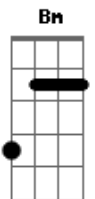

© ukulele-chords.com