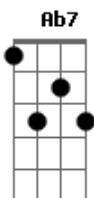

Tom Karabachian - Domingo À Noite

tom:

Intro: G Gb7 Bm A7
G Gb7 Bm A7

D
Não importa aonde vai dar
D7M
Até que ponto isso vai chegar
D7 G D
Com você é tão natural

Em7 A7
Não penso em desistir
Em7 A7 Bm
So quero uma chance pra sair
Bm7 E7 A
E viver um grande amor

© ukulele-chords.com

Em7 A7 Bm
Vejo o quanto ainda tem
Bm7 E7 A
Pra fazer nossa história, a melhor

[Refrão]

G Gb7
Pra te amar
Bm Am D7
Boca a boca língua louca
G Gb7 Bm
Eu e você

G Gb7
Já sonhei
Bm A7 Ab7
Agora eu quero mais