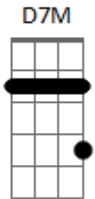

© ukulele-chords.com