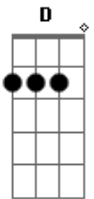

Tom Karabachian - Domingo À Noite

tom:

Intro: G Gb7 Bm A7
G Gb7 Bm A7

D
Não importa aonde vai dar
D7M
Até que ponto isso vai chegar
D7 G D
Com você é tão natural

Em7 A7
Não penso em desistir
Em7 A7 Bm
So quero uma chance pra sair
Bm7 E7 A
E viver um grande amor

D
Tem um tempo que tô assim
D7M
Não quero que tenha fim
D7 G D
Ou que outra pessoa ocupe o meu lugar

Em7 A7
Nossos desejos bem

Acordes

© ukulele-chords.com

© ukulele-chords.com

© ukulele-chords.com

© ukulele-chords.com