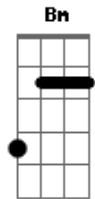

© ukulele-chords.com