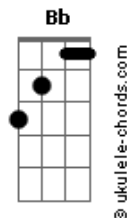

Tom Jobim - Wave

tom:

Dm

Intro: Dm7 G Dm7 G

[Base Intro]
Parte 1 de 2

[Primeira Parte]

Vou te contar **D7M**
Os olhos já não podem ver **Bb** **Am7** **D7**
Coisas que só o coração **G7M** **Gm**
Pode entender **Gb7** **Gb7** **B7**
Fundamental é mesmo o amor **B7** **E7**
É impossível ser feliz **Bb7** **A7**
Sozinho **Dm7** **G** **Dm** **G**

[Solo] **D7M** **Bb** **Am7** **D7**
G7M **Gm** **Gb7** **Gb7**
B7 **B7**
E7 **Bb7** **A7**
Dm7 **G** **Dm7** **G**

[Segunda Parte]

Da primeira vez era a cidade **Gm7** **C** **Am7**
Da segunda, o cais **Ab** **Bb**
E a eternida__de **Gm7** **A7** **A7**

[Terceira Parte]

Agora eu já sei **A7** **D7M**
Da onda que se ergueu no mar **Bb** **Am7** **D7**
E das estrelas que esquecemos **G7M** **Gm**
De contar **Gb7** **Gb7** **B7**
O amor se deixa surpreender **B7** **E7**
Enquanto a noite vem nos **Bb7** **A7**
Envolver **Dm7** **G** **Dm7** **G**

[Repete Intro Dm7B> GB> Dm7B> GB>]

Dm7 **G** **Dm7**
Dm7 **G** **Dm7** **G**
Dm7 **G** **Dm7**
Dm7 **G** **Dm7** **G**
Dm7 **G** **Dm7**

Vou te contar **D7M**

Acordes

Gb7

© ukulele-chords.com

B7

© ukulele-chords.com