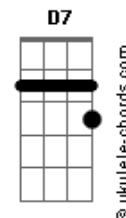

Tom Jobim - Wave

tom:

Dm

Intro: Dm7 G Dm7 G

[Base Intro]
Parte 1 de 2

[Primeira Parte]

Vou te contar **D7M**
Os olhos já não podem ver **Bb** **Am7** **D7**
Coisas que só o coração **G7M** **Gm**
Pode entender **Gb7** **Gb7** **B7**
Fundamental é mesmo o amor **B7** **E7**
É impossível ser feliz **Bb7** **A7**
Sozinho **Dm7** **G** **Dm** **G**

[Solo] **D7M** **Bb** **Am7** **D7**
G7M **Gm** **Gb7** **Gb7**
B7 **B7**
E7 **Bb7** **A7**
Dm7 **G** **Dm7** **G**

[Segunda Parte]

Da primeira vez era a cidade **Gm7** **C** **Am7**
Da segunda, o cais **Ab** **Bb**
E a eternida__de **Gm7** **A7** **A7**

[Terceira Parte]

Agora eu já sei **A7** **D7M**
Da onda que se ergueu no mar **Bb** **Am7** **D7**
E das estrelas que esquecemos **G7M** **Gm**
De contar **Gb7** **Gb7** **B7**
O amor se deixa surpreender **B7** **E7**
Enquanto a noite vem nos **Bb7** **A7**
Envolver **Dm7** **G** **Dm7** **G**

[Repete Intro Dm7B> GB> Dm7B> GB>]

Dm7 **G** **Dm7**
Dm7 **G** **Dm7** **G**
Dm7 **G** **Dm7**
Dm7 **G** **Dm7** **G**
Dm7 **G** **Dm7**

Vou te contar **D7M**

Acordes

Gb7

© ukulele-chords.com

B7

© ukulele-chords.com