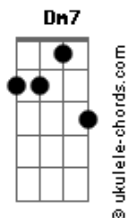

Tom Jobim - Wave

tom:

Dm

Intro: Dm7 G Dm7 G

[Base Intro]
Parte 1 de 2

[Primeira Parte]

Vou te contar **D7M**
Os olhos já não podem ver **Bb** **Am7** **D7**
Coisas que só o coração **G7M** **Gm**
Pode entender **Gb7** **Gb7** **B7**
Fundamental é mesmo o amor **B7** **E7**
É impossível ser feliz **Bb7** **A7**
Sozinho **Dm7** **G** **Dm** **G**

[Solo] **D7M** **Bb** **Am7** **D7**
G7M **Gm** **Gb7** **Gb7**
B7 **B7**
E7 **Bb7** **A7**
Dm7 **G** **Dm7** **G**

[Segunda Parte]

Da primeira vez era a cidade **Gm7** **C** **Am7**
Da segunda, o cais **Ab** **Bb**
E a eternida__de **Gm7** **A7** **A7**

[Terceira Parte]

Agora eu já sei **A7** **D7M**
Da onda que se ergueu no mar **Bb** **Am7** **D7**
E das estrelas que esquecemos **G7M** **Gm**
De contar **Gb7** **Gb7** **B7**
O amor se deixa surpreender **B7** **E7**
Enquanto a noite vem nos **Bb7** **A7**
Envolver **Dm7** **G** **Dm7** **G**

[Repete Intro Dm7B> GB> Dm7B> GB>]

Dm7 **G** **Dm7**
Dm7 **G** **Dm7** **G**
Dm7 **G** **Dm7**
Dm7 **G** **Dm7** **G**
Dm7 **G** **Dm7**

Vou te contar **D7M**

Acordes

Gb7

© ukulele-chords.com

B7

© ukulele-chords.com