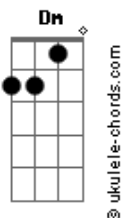

Tom Jobim - Wave

tom:

Dm

Intro: Dm7 G Dm7 G

[Base Intro]
Parte 1 de 2

[Primeira Parte]

Vou te contar **D7M**
Os olhos já não podem ver **Bb** **Am7** **D7**
Coisas que só o coração **G7M** **Gm**
Pode entender **Gb7** **Gb7** **B7**
Fundamental é mesmo o amor **B7** **E7**
É impossível ser feliz **Bb7** **A7**
Sozinho **Dm7** **G** **Dm** **G**

O resto é mar **D7M**
É tudo que não sei contar **Bb** **Am7** **D7**
São coisas lindas que eu tenho **G7M** **Gm**
Pra te dar **Gb7** **Gb7** **B7**
Vem de mansinho à brisa e me diz **B7** **E7**
É impossível ser feliz **Bb7** **A7**
Sozinho **Dm7** **G** **Dm7** **G**

[Segunda Parte]

Da primeira vez era a cidade **Gm7** **C** **Am7**
Da segunda, o cais **Ab** **Bb**
E a eternida__de **Gm7** **A7** **A7**

E a eternida__de

[Terceira Parte]

Agora eu já sei **A7** **D7M**
Da onda que se ergueu no mar **Bb** **Am7** **D7**
E das estrelas que esquecemos **G7M** **Gm**
De contar **Gb7** **Gb7** **B7**
O amor se deixa surpreender **B7** **E7**
Enquanto a noite vem nos **Bb7** **A7**
Envolver **Dm7** **G** **Dm7** **G**

[Solo] **D7M** **Bb** **Am7** **D7**
G7M **Gm** **Gb7** **Gb7**
B7 **B7**
E7 **Bb7** **A7**
Dm7 **G** **Dm7** **G**

[Segunda Parte]

Da primeira vez era a cidade **Gm7** **C** **Am7**
Da segunda, o cais **Ab** **Bb**
E a eternida__de **Gm7** **A7** **A7**

[Terceira Parte]

Agora eu já sei **A7** **D7M**
Da onda que se ergueu no mar **Bb** **Am7** **D7**
E das estrelas que esquecemos **G7M** **Gm**
De contar **Gb7** **Gb7** **B7**
O amor se deixa surpreender **B7** **E7**
Enquanto a noite vem nos **Bb7** **A7**
Envolver **Dm7** **G** **Dm7** **G**

[Repete Intro <B>Dm7B> <B>GB> <B>Dm7B> <B>GB>]

Dm7 **G** **Dm7**
Dm7 **G** **Dm7** **G**
Dm7 **G** **Dm7**
Dm7 **G** **Dm7** **G**
Dm7 **G** **Dm7**

Vou te contar **D7M**

Acordes