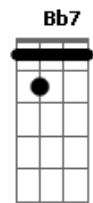

© ukulele-chords.com