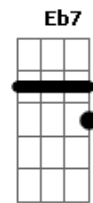

© ukulele-chords.com