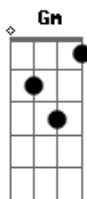

É bom

Am7 Bm7
Passar uma tarde em Itapoã
Am7 Bb7
Ao sol que arde em Itapoã
Eb7 Am7
Ouvindo o mar de Itapoã
D7 G
Falar de amor em Itapoã
Am7 Bm7
Passar uma tarde em Itapoã
Am7 Bb7
Ao sol que arde em Itapoã
Eb7 Am7
Ouvindo o mar de Itapoã
D7 Gm7
Falar de amor em Itapoã

(solo) Gm7 C7 Gm7 C7

Gm7 C7
Enquanto o mar inaugura
Gm7 Em7 A7
Um verde novinho em folha
Dm7 G7
Argumentar com docura
Cm7 Am7 D7
Com uma cachaça de rólha
Gm7 C7
E com olhar esquecido
Gm7 Em7 A7
No encontro de ceu e mar
Dm7 G7
Bem devagar ir sentindo
Cm7 Am7 D7
A terra toda rodar

G
É bom
Am7 Bm7
Passar uma tarde em itapoã
Am7 Bb7
Ao sol que arde em Itapoã
Eb7 Am7
Ouvindo o mar de Itapoã
D7 G
Falar de amor em Itapoã
Am7 Bm7
Passar uma tarde em Itapoã
Am7 Bb7
Ao sol que arde em Itapoã
Eb7 Am7
Ouvindo o mar de Itapoã
D7 Gm7
Falar de amor em Itapoã

(solo) Gm7 C7 Gm7 C7

Gm7 C7
Depois sentir o arrepio
Gm7 Em7 A7
Do vento que a noite traz
Dm7 G7
E o diz-que-diz que macio
Cm7 Am7 D7
Que brota dos coqueirais
Gm7 C7
E nos espaços serenos
Gm7 Em7 A7
Sem ontem nem amanhã
Dm7 G7
Dormir nos braços morenos
Cm7 Am7 D7
Da lua de Itapoã
G
É bom

Am7 Bm7
Passar uma tarde em Itapoã
Am7 Bb7
Ao sol que arde em Itapoã
Eb7 Am7
Ouvindo o mar de Itapoã
D7 G
Falar de amor em Itapoã
Am7 Bm7
Passar uma tarde em Itapoã
Am7 Bb7
Ao sol que arde em Itapoã
Eb7 Am7
Ouvindo o mar de Itapoã
D7 Gm7
Falar de amor em Itapoã

(repete refrão)
(fade out)

Acordes

© ukulele-chords.com