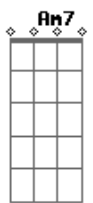

© ukulele-chords.com