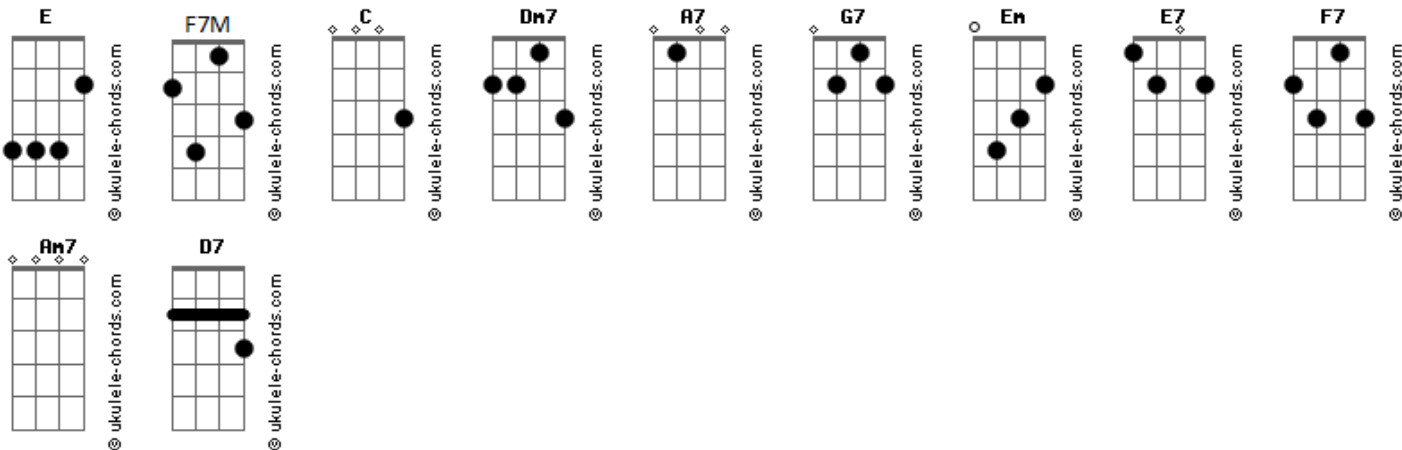

Tom Jobim - Sucedeu Assim

Tom: C

Intro: Dm7 A7

Dm7 A7 Dm7 G7
Assim Começou assim

Uma coisa sem graça
Dm7 G7

Coisa boba que passa
Em Dm7 A7

Que ninguem percebeu não
Dm7 A7

Assim...
Dm7 G7

Depois ficou assim
Dm7 G7

Quis fazer um carinho
G7

Receber um carinho
E7 F7 E7

E voce percebeu
F7M Gbm11

Acordes

C Am7
Cessou todo o meu pensamento
D7
E como acontece uma flor
E-
Tambem acontece o amor
Dm7 A7 Dm7 G7
Assim, sucedeu assim...

Dm7
E foi tao de repente
G7
Que a cabeça da gente
E7 F7 E7
Vira só coração
F7M Gbm11
Nao poderia supor
C Am7
Que o amor nos pudesse prender
Dm7 E-
Abriu-se em meu peito a canção
E
E a paixao por voce