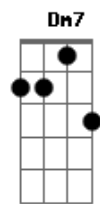

© ukulele-chords.com