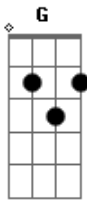

© ukulele-chords.com