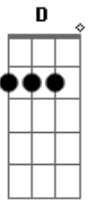

© ukulele-chords.com