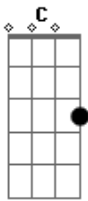

Tom Jobim - Sei Lá (A Vida Tem Sempre Razão)

Tom: G

C/6 Am7 D/7
Tem dias que eu fico pensando na vida
Dm7 G7 C/6
E sinceramente não vejo saída
Am7 D/7 G7
Como é por exemplo que dá pra entender
Em7 Am7 D/7 Dm7
A gente mal nasce e começa a morrer
G7 C/6 Am7 D/7
Depois da chegada vem sempre a partida
Dm7 G7 Gm7 C/7
Porque não há nada sem separação
Gbm7/b5 Fm
Sei lá,
Em7 A7
Sei lá
D/7 G13/7 Gm7 C/7
Só sei que a vida é uma grande ilusão
Gbm7/b5 Fm
Sei lá,
Em7 A7
Sei lá
D/7 G13/7 C/6

A vida tem sempre razão.
Am7 D/7
A gente nem sabe que males se apronta
Dm7 G7 C/6
Fazendo de conta, fingindo esquecer
Am7 D/7 G7
Que nada renasce antes que se acabe
Em7 Am7 D/7 Dm7
E o sol que desponta tem que adormecer
G7 C/6 Am7 D/7
De nada adianta ficar-se de fora
Dm7 G7 Gm7 C/7
A hora do sim é o descuido do não
Gbm7/b5 Fm
Sei lá,
Em7 A7
Sei lá
D/7 G13/7 Gm7 C/7
Só sei que é preciso paixão
Gbm7/b5 Fm
Sei lá,
Em7 A7
Sei lá
D/7 G13/7 C/6
A vida tem sempre razão.

Acordes