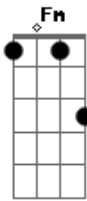

© ukulele-chords.com

© ukulele-chords.com