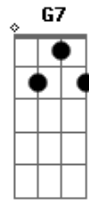

© ukulele-chords.com