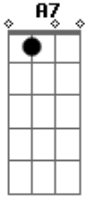

Tom Jobim - Sei Lá (A Vida Tem Sempre Razão)

Tom: G

C/6 Am7 D/7
Tem dias que eu fico pensando na vida
Dm7 G7 C/6
E sinceramente não vejo saída
Am7 D/7 G7
Como é por exemplo que dá pra entender
Em7 Am7 D/7 Dm7
A gente mal nasce e começa a morrer
G7 C/6 Am7 D/7
Depois da chegada vem sempre a partida
Dm7 G7 Gm7 C/7
Porque não há nada sem separação
Gbm7/b5 Fm
Sei lá,
Em7 A7
Sei lá
D/7 G13/7 Gm7 C/7
Só sei que a vida é uma grande ilusão
Gbm7/b5 Fm
Sei lá,
Em7 A7
Sei lá
D/7 G13/7 C/6

A vida tem sempre razão.
Am7 D/7
A gente nem sabe que males se apronta
Dm7 G7 C/6
Fazendo de conta, fingindo esquecer
Am7 D/7 G7
Que nada renasce antes que se acabe
Em7 Am7 D/7 Dm7
E o sol que desponta tem que adormecer
G7 C/6 Am7 D/7
De nada adianta ficar-se de fora
Dm7 G7 Gm7 C/7
A hora do sim é o descuido do não
Gbm7/b5 Fm
Sei lá,
Em7 A7
Sei lá
D/7 G13/7 Gm7 C/7
Só sei que é preciso paixão
Gbm7/b5 Fm
Sei lá,
Em7 A7
Sei lá
D/7 G13/7 C/6
A vida tem sempre razão.

Acordes

© ukulele-chords.com

© ukulele-chords.com

© ukulele-chords.com

© ukulele-chords.com

© ukulele-chords.com

© ukulele-chords.com

© ukulele-chords.com

© ukulele-chords.com

© ukulele-chords.com

© ukulele-chords.com

© ukulele-chords.com