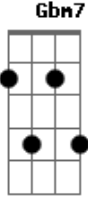

© ukulele-chords.com