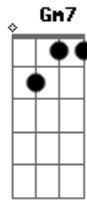

© ukulele-chords.com