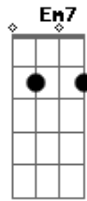

© ukulele-chords.com