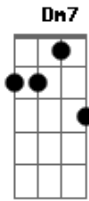

© ukulele-chords.com

© ukulele-chords.com