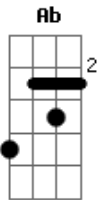

© ukulele-chords.com