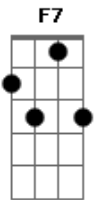

© ukulele-chords.com