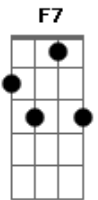

© ukulele-chords.com