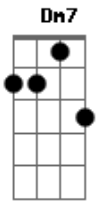

© ukulele-chords.com