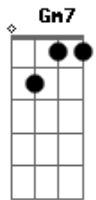

© ukulele-chords.com