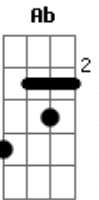

© ukulele-chords.com