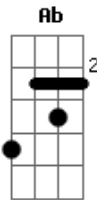

© ukulele-chords.com