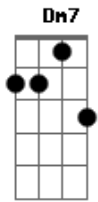

© ukulele-chords.com