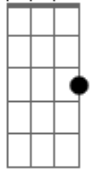

Tom Jobim - Rodrigo Meu Capitão

Tom: **G**
Intro: **G7M**

Declaro a minha patente, soldado de profissão
Eu sou seu lugar-tenente, Rodrigo é meu capitão
Rodrigo vai a cavalo, eu sigo de pé no chão

Rodrigo é quem vai na frente, eu sigo meu capitão
Bombacha, lenço e viola, garrucha no cinturão
Aonde ele for eu vou, Rodrigo, espada na mão
A gente gosta da vida, de mulher, de violão
De tomar uma bebida, de carne, de chimarrão
Mas se é chegada a hora eu morro com o capitão

Acordes

© ukulele-chords.com

© ukulele-chords.com

C

© ukulele-chords.com

© ukulele-chords.com

© ukulele-chords.com

© ukulele-chords.com