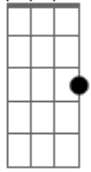

© ukulele-chords.com

C