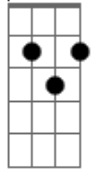

© ukulele-chords.com

G