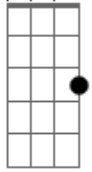

© ukulele-chords.com

C