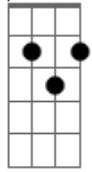

© ukulele-chords.com

G