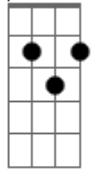

Tom Jobim - Rodrigo Meu Capitão

Tom: **G**
Intro: **G7M**

Declaro a minha patente, soldado de profissão
Eu sou seu lugar-tenente, Rodrigo é meu capitão
Rodrigo vai a cavalo, eu sigo de pé no chão

Rodrigo é quem vai na frente, eu sigo meu capitão
Bombacha, lenço e viola, garrucha no cinturão
Aonde ele for eu vou, Rodrigo, espada na mão
A gente gosta da vida, de mulher, de violão
De tomar uma bebida, de carne, de chimarrão
Mas se é chegada a hora eu morro com o capitão

Acordes

© ukulele-chords.com

G

© ukulele-chords.com

© ukulele-chords.com

© ukulele-chords.com

© ukulele-chords.com

© ukulele-chords.com