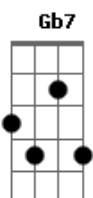

© ukulele-chords.com