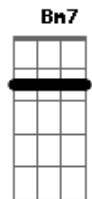

© ukulele-chords.com