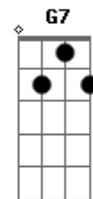

© ukulele-chords.com