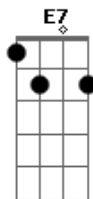

© ukulele-chords.com