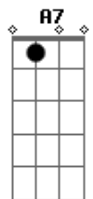

© ukulele-chords.com