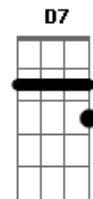

© ukulele-chords.com