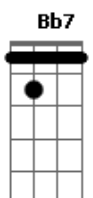

© ukulele-chords.com