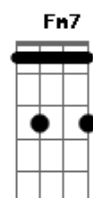

© ukulele-chords.com