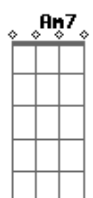

© ukulele-chords.com