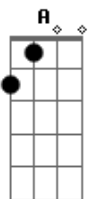

Tom Jobim - Querida

Tom: C

Intro: A7 A Bm7 E7

A7 D7
Longa é a tarde
A7 D7
Longa é a vida
G7 C7
De tristes flores
G7 C7
Longa ferida
F7 Bb7 F7 Bb7 A7 Bm7 E7
Longa é a dor do pecador, querida
A7 D7
Breve é o dia
A7 D7
Breve é a vida
G7 C7
De breve flores
G7 C7
Na despedida
F7 Bb7 F7 Bb7 A7 Gb7
Longa é a dor do pecador, querida
F7 Bb7 F7 Bb7 A7 Bm7 E7
Breve é a dor do trovador, querida
A7 D7

Longa é a praia
A7 D7
Longa restinga
G7 C7 G7 C7
Da Marambaia a Joatina
F7 Bb7 F7 Bb7 A7 Gb7
Breve é a fé do pescador, querida
F7 Bb7 F7 Bb7 A7 Bm7 E7
E a longa espera do caçador, perdida
Am7 D7 Am7 D7
O dia passa e eu nessa lida
Gm7 C7
Longa é a arte
Gm7 C7
Tão breve a vida
Fm7 Bb7 Fm7 Bb7 Am7 Am7 D7 Dm7
Louco é o desejo do ama...dor, querida
A7 A Bm7 Gb7
(Querida)
F7 Bb7 F7 Bb7 A7 A Gb7
Longo é o beijo do amador, bandida
F7 Bb7 F7 Bb7 A7 Gb7
Belo é um jovem mergulhador na ida
Fm7 Bb7 Fm7 Bb7 Am7 Am7 D7 Dm7
Vasto é o mar, espelho do céu, querida...
(A7 A Bm7 E7)
(Querida)
(Querida)(Querida)

Acordes

© ukulele-chords.com