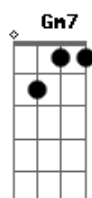

© ukulele-chords.com