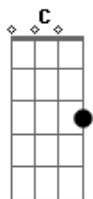

© ukulele-chords.com