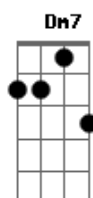

© ukulele-chords.com