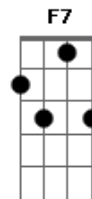

© ukulele-chords.com