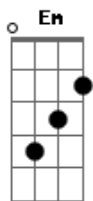

© ukulele-chords.com

© ukulele-chords.com