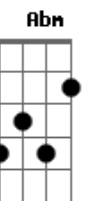

© ukulele-chords.com