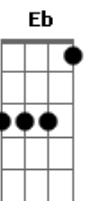

© ukulele-chords.com