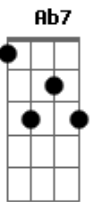

Tom Jobim - Por Causa de Você

Tom: D

Tom: A

Intro: A7

A7M Bm7
 Ah, você está vendo só do jeito que eu fiquei
 E7
 E que tudo ficou
 Bm Bm7 Bm7 E7 A7M
 Uma tristeza tão grande nas coisas mais simples
 A Gb7
 Que você tocou
 D Gb Ab7 Dbm7
 A nossa casa querido já estava acostumada
 Dbm Bb
 Aguardando você

E7 © ukulele-chords.com

Bm © ukulele-chords.com

Gb7 © ukulele-chords.com

Gb © ukulele-chords.com

Ab7 © ukulele-chords.com

Dbm7 © ukulele-chords.com

Dbm © ukulele-chords.com

Bb © ukulele-chords.com