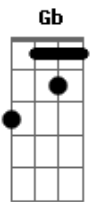

A7M © ukulele-chords.com

D7M © ukulele-chords.com

Gb7 © ukulele-chords.com

Gb © ukulele-chords.com