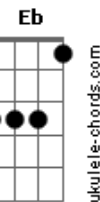

Bm7 © ukulele-chords.com

E7 © ukulele-chords.com

Em7 © ukulele-chords.com

Eb © ukulele-chords.com