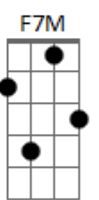

D7M © ukulele-chords.com

F7M © ukulele-chords.com