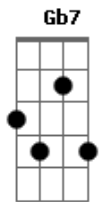

A7M © ukulele-chords.com

Gb7 © ukulele-chords.com