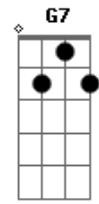

© ukulele-chords.com