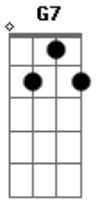

© ukulele-chords.com