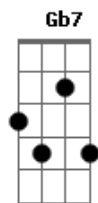

© ukulele-chords.com