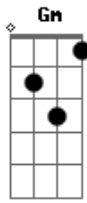

Tom Jobim - Mágoa

tom:

Gbm

A E7

Você chegou

Dbm Gm

Tão tarde na minha vida

Gb7 Bm

Que só encontrou

Dm Gb

Muita mágoa no meu coração

(Bm E7)

A E7

Acordes

© ukulele-chords.com

© ukulele-chords.com

Você me olhou,
 Dbm Gb7
 Sorriu com tanta ternura
 Bm Dm
 Que eu descobri em você
 Dm Dbm Gb7
 Uma nova razão

Gbm6 Bm Dbm Gb7
 Comovido fiquei e beijei sua mão

Gbm6
 Quis falar de amor
 Bm A E7
 Você disse que "não"