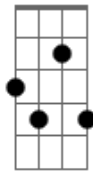

# Tom Jobim - Mágua

tom:

Gbm

A7M E7

Você chegou

Dbm7 Gm

Tão tarde na minha vida

Gb7 Bm7

© ukulele-chords.com

E7

© ukulele-chords.com

Dbm7

© ukulele-chords.com

Gb7

© ukulele-chords.com

Bm7

© ukulele-chords.com

Dm7

© ukulele-chords.com

Gbm6

© ukulele-chords.com

Você me olhou,  
 Dbm7 Gb7  
 Sorriu com tanta ternura  
 Bm7 Dm7  
 Que eu descobri em você  
 Dm Dbm7 Gb7  
 Uma nova razão

Gbm6 Bm7 Dbm7 Gb7  
 Como veio fiquei e beijei sua mão