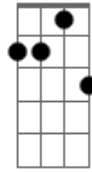

Que só encontrou

Dm F#7M

Muita mágoa no meu coração

(Bm7 E7)

A7M E7

Acordes

Gm

© ukulele-chords.com

Dbm7

© ukulele-chords.com

Gb7

© ukulele-chords.com

Bm7

© ukulele-chords.com

Dm7

© ukulele-chords.com

Gbm6

© ukulele-chords.com

Você me olhou,

Dbm7 Gb7

Sorriu com tanta ternura

Bm7 Dm7

Que eu descobri em você

Dm Dbm7 Gb7