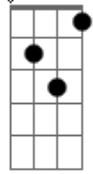

Tom Jobim - Mágua

tom:

Gbm

A7M E7

Você chegou

Dbm7 Gm

Tão tarde na minha vida

Gb7 Bm7

Que só encontrou

Dm F#7M

Muita mágoa no meu coração

(Bm7 E7)

A7M E7

Acordes

Gm

© ukulele-chords.com

Dm