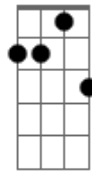

# Tom Jobim - Mágua

tom:

Gbm

A7M E7

Você chegou

Dbm7 Gm

Tão tarde na minha vida

Gb7 Bm7

© ukulele-chords.com

E7

© ukulele-chords.com

Dbm7

© ukulele-chords.com

Gb7

© ukulele-chords.com

Bm7

© ukulele-chords.com

Dm7

© ukulele-chords.com

Gbm6

© ukulele-chords.com

Você me olhou,  
 Dbm7 Gb7  
 Sorriu com tanta ternura  
 Bm7 Dm7  
 Que eu descobri em você  
 Dm Dbm7 Gb7  
 Uma nova razão

Gbm6 Bm7 Dbm7 Gb7  
 Como veio fiquei e beijei sua mão