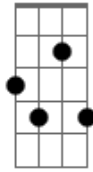

© ukulele-chords.com

Bm7