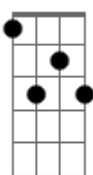

© ukulele-chords.com

Ab7