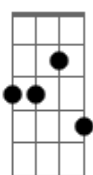

# Tom Jobim - Garota de Ipanema

tom:

Intro: **Db** **Db**

**Db**  
Olha que coisa mais linda  
**Bbm**  
Mais cheia de graça

É ela menina  
**Gb7M**  
Que vem e que passa  
**Ab- Db D**  
No doce balanço, a caminho do mar

**Db**  
Moça do corpo dourado  
**Bbm**

Do sol de Ipanema  
**Gb7M**  
O seu balançado é mais que um poema  
**Ab- Db**

É a coisa mais linda que eu já vi passar

Ah, porque estou tão sozinho

**F7M Bb7**

Ah, porque tudo é tão triste

**Gb7M B7**

Ah, a beleza que existe

**Fm7 Bb7**

A beleza que não é só minha

**Ebm7 Ab7**  
Que também passa sozinha

**Db**

Ah, se ela soubesse

**Bbm**  
Que quando ela passa

© ukulele-chords.com

**Bb7**

© ukulele-chords.com

**B7**

© ukulele-chords.com

**F#7**

© ukulele-chords.com

**Ebn7**