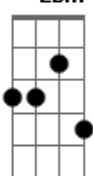

# Tom Jobim - Garota de Ipanema

tom:

Intro: **Db** **Db**

**Db**  
Olha que coisa mais linda  
**Bbm**  
Mais cheia de graça

É ela menina  
**Gb7M**  
Que vem e que passa  
**Ab- Db D**  
No doce balanço, a caminho do mar

**Db**  
Moça do corpo dourado  
**Bbm**

Do sol de Ipanema  
**Gb7M**  
O seu balançado é mais que um poema  
**Ab- Db**

É a coisa mais linda que eu já vi passar

Ah, porque estou tão sozinho

**F7M Bb7**

Ah, porque tudo é tão triste

© ukulele-chords.com

**Bb7**

© ukulele-chords.com

**B7**

© ukulele-chords.com

**F#7**

© ukulele-chords.com

**Ebn7**