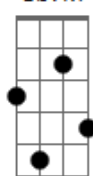

© ukulele-chords.com

Gb7M