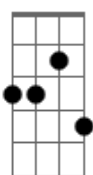

Tom Jobim - Garota de Ipanema

tom:

Intro: **Db** **Db**

Db
Olha que coisa mais linda
Bbm
Mais cheia de graça

É ela menina
Gb7M
Que vem e que passa
Ab- Db D
No doce balanço, a caminho do mar

Db
Moça do corpo dourado
Bbm

Do sol de Ipanema
Gb7M
O seu balançado é mais que um poema
Ab- Db

É a coisa mais linda que eu já vi passar

Ah, porque estou tão sozinho

F7M Bb7

Ah, porque tudo é tão triste

Gb7M B7

Ah, a beleza que existe

Fm7 Bb7

A beleza que não é só minha

Ebm7 Ab7
Que também passa sozinha

Db

Ah, se ela soubesse

Bbm

Que quando ela passa

Gb7M
O mundo inteirinho se enche de graça

Ab-

© ukulele-chords.com

B7

© ukulele-chords.com

F#7

© ukulele-chords.com

Ebn7

© ukulele-chords.com

Ab7