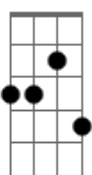

# Tom Jobim - Garota de Ipanema

tom:

Intro: **Db** **Db**

**Db**  
Olha que coisa mais linda  
**Bbm**  
Mais cheia de graça

É ela menina  
**Gb7M**  
Que vem e que passa  
**Ab- Db D**  
No doce balanço, a caminho do mar

**Db**  
Moça do corpo dourado  
**Bbm**

Do sol de Ipanema  
**Gb7M**  
O seu balançado é mais que um poema  
**Ab- Db**

É a coisa mais linda que eu já vi passar

Ah, porque estou tão sozinho

**F7M Bb7**

Ah, porque tudo é tão triste

© ukulele-chords.com

**Bb7**

© ukulele-chords.com

**B7**

© ukulele-chords.com

**F#7**

© ukulele-chords.com

**Ebn7**