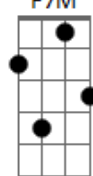

© ukulele-chords.com

F7M