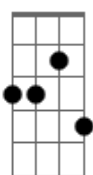

© ukulele-chords.com

Ebn7