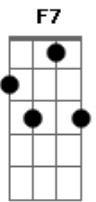

ukulele-chords.com