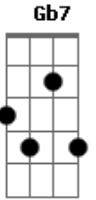

ukulele-chords.com