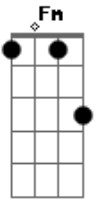

Tom Jobim - Garota de Ipanema

tom:

[Intro] F Eb7 F7M G7

F
Gm7 Gb7 F7M

[Primeira Parte]

F7M G7
Olha que coisa mais linda, mais cheia de graça

Gm7
É ela, menina, que vem e que passa
Gb7 F7M Gb7

Num doce balanço a caminho do mar

Gm7 Eb7(9,#11)
Ah, a beleza que existe

Am7 D7(b9,#11)
A beleza que não é só minha

Gm7 C7(b9,#11)
Que também passa sozinha

[Terceira Parte]

F7M G7
Ah, se ela soubesse que quando ela passa

Gm7
O mundo inteirinho se enche de graça
Gb7 F7M

Db Eb7 A7 Ab7M Db7
Por causa do amor

Por causa do amor
Ab7M Db7

Por causa do a...

[Terceira Parte]

F7M G7
Ah, se ela soubesse que quando ela passa

Gm7
O mundo inteirinho se enche de graça
Gb7 F7M

E fica mais lindo por causa do amor

Por causa do amor
Gb7 F7M

Por causa do amor

[Final] F7 Cm7 C#7M
F7 Cm7 C#7M

F7 Cm7 C#7M
F7 Cm7 C#7M

Acordes

ukulele-chords.com

ukulele-chords.com

ukulele-chords.com