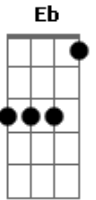

ukulele-chords.com