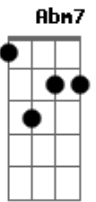

ukulele-chords.com