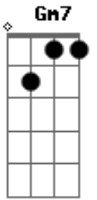

ukulele-chords.com

ukulele-chords.com