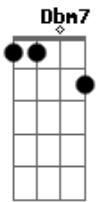

ukulele-chords.com