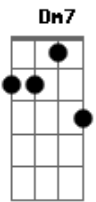

ukulele-chords.com