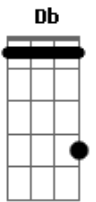

ukulele-chords.com