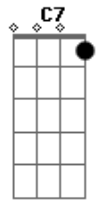

ukulele-chords.com