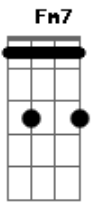

ukulele-chords.com