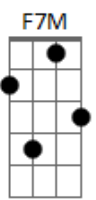

ukulele-chords.com