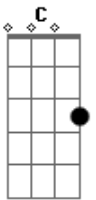

ukulele-chords.com