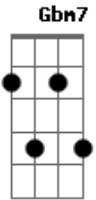

ukulele-chords.com