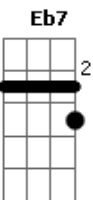

© ukulele-chords.com