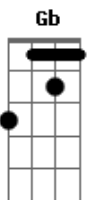

© ukulele-chords.com