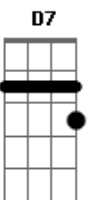

© ukulele-chords.com