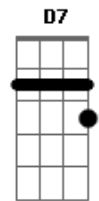

© ukulele-chords.com