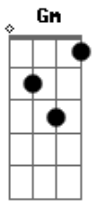

© ukulele-chords.com