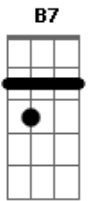

© ukulele-chords.com