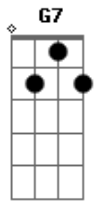

Tom: F

Tom Jobim - Garota de Ipanema

Tom: F

Primeira Parte:

F Olha que coisa mais linda mais cheia de graça G7
 É ela menina que vem e que passa Gm
 Num doce balanço a caminho do mar C7 Am Ab7 Gm Gb7

Passagem:

F Moça do corpo dourado do sol de Ipanema G7
 O seu balançado é mais que um poema Gm
 É a coisa mais linda que eu já vi passar C7 F

Segunda Parte:

Gb7 Ah, por que estou tão sozinho? B7

Gbm Ah, por que tudo é tão triste? D7
 Gm Ah, a beleza que existe Eb7
 A beleza que não é só minha D7
 Que também passa sozinha Gm C7

F Ah, se ela soubesse que quando ela passa G7
 O mundo inteirinho se enche de graça Gm
 E fica mais lindo por causa do amor C7 F

Final:

C7 Por causa do amor F
 C7 Por causa do amor. F

Acordes

© ukulele-chords.com