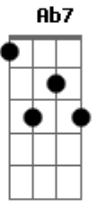

© ukulele-chords.com