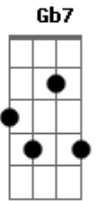

© ukulele-chords.com