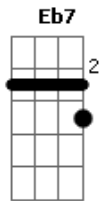

© ukulele-chords.com