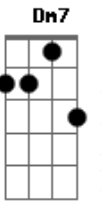

© ukulele-chords.com