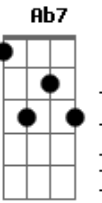

© ukulele-chords.com