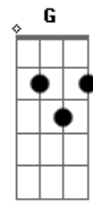

© ukulele-chords.com