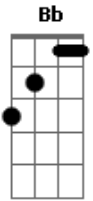

© ukulele-chords.com