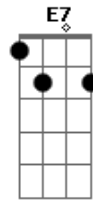

© ukulele-chords.com