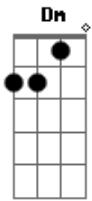

© ukulele-chords.com