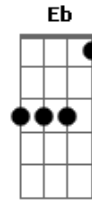

© ukulele-chords.com