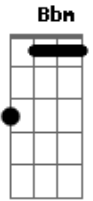

Tom Jobim - Chega de Saudade

tom:

Intro: Gm A7 Dm C E7
Eb A7 Dm E7

[Primeira Parte]

Dm C E7 Bbm A7
Vai minha tristeza e diz a ela que
Dm E7 Dm
Sem ela não pode ser
Dm E7 Am
Diz-lhe numa prece
Bb A7
Que ela regresse, porque eu não posso
A7 Dm C E7 Bbm
Mais sofrer chega de saudade a realidade
A7 D D7 Gm
É que sem ela não há paz, não há beleza
A7 Dm Am
É só tristeza e a melancolia
E7 A7 Bbm Dm
Que não sai de mim, não sai de mim, não sai
(Em A7)

[Segunda Parte]

D B7 E7
Mas se ela voltar
G A7 D D
Que coisa linda, que coisa lo_uca
D D Em
Pois há menos peixinhos a nadar no mar
E7
Do que os beijinhos que eu darei
Gm A7 D Bm E
Na sua bo__ca, dentro dos meus braços
Gbm Bm Bbm Am
Os abraços hão de ser, milhões de abraços
D7 G Gm Gbm
Aper__tado assim, colado assim, calado assim

B7 E7 A7 Gbm
Abraços e beijinhos e carinhos sem ter fim
B7 E7 A7
Que é pra acabar com esse negócio de você
D
Viver sem mim

(Dm C E7 Bbm A7)

[Primeira Parte]

A7 D D7 Gm
Não há paz, não há beleza
A7 Dm Am
É só tristeza e a melancolia
E7 A7 Bbm Dm
Que não sai de mim, não sai de mim, não sai
(Em A7 D)
(B7 E7 G)
(A7 D D)
(D D Em)
(E7 Gm A7)

[Segunda Parte]

D Bm E7
Dentro dos meus braços
Gbm Bm Bbm Am
Os abraços hão de ser, milhões de abraços
D7 G Gm Gbm
Aper__tado assim, colado assim, calado assim
B7 E7 A7 Gbm
Abraços e beijinhos e carinhos sem ter fim
B7 E7 A7
Que é pra acabar com esse negócio de você
D
Viver sem mim
B7 E7 A7 D
Não quero mais esse negócio d você longe de mim
B7 E7 A7 D
Vamos deixar desse negócio de você viver sem mim

Acordes

© ukulele-chords.com