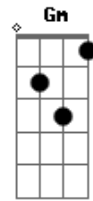

© ukulele-chords.com