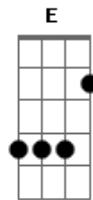

© ukulele-chords.com