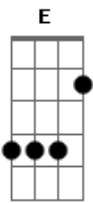

© uku.lele-chords.com