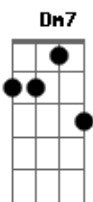

© ukulele-chords.com