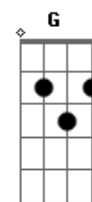

© ukulele-chords.com