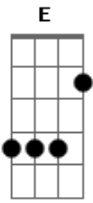

Tom Jobim - Chega de Saudade

tom:

Intro: Gm A7 Dm C E7
Eb A7 Dm E7

[Primeira Parte]

Dm C E7 Bbm A7
Vai minha tristeza e diz a ela que
Dm E7 Dm7
Sem ela não pode ser
Dm E7 Am7
Diz-lhe numa prece
Bb A7
Que ela regresse, porque eu não posso
A7 Dm C E7 Bbm
Mais sofrer chega de saudade a realidade
A7 D7M D7 Gm
É que sem ela não há paz, não há beleza
A7 Dm Am
É só tristeza e a melancolia
E7 A7 Bbm Dm
Que não sai de mim, não sai de mim, não sai
(Em7 A7)

[Segunda Parte]

D7M B7 E7
Mas se ela voltar
G A7 D D
Que coisa linda, que coisa lo_uca
D7M D Em7
Pois há menos peixinhos a nadar no mar
E7
Do que os beijinhos que eu darei
Gm A7 D7M Bm E
Na sua bo__ca, dentro dos meus braços
Gbm Bm Bbm7 Am
Os abraços hão de ser, milhões de abraços
D7 G7M Gm Gbm
Aper__tado assim, colado assim, calado assim

B7 E7 A7 Gbm
Abraços e beijinhos e carinhos sem ter fim
B7 E7 A7
Que é pra acabar com esse negócio de você
D
Viver sem mim

(Dm C E7 Bbm A7)

[Primeira Parte]

A7 D7M D7 Gm
Não há paz, não há beleza
A7 Dm Am
É só tristeza e a melancolia
E7 A7 Bbm Dm
Que não sai de mim, não sai de mim, não sai
(Em7 A7 D7M)
(B7 E7 G)
(A7 D D)
(D7M D Em7)
(E7 Gm A7)

Em7
© ukulele-chords.com

B7
© ukulele-chords.com

G
© ukulele-chords.com

Bm
© ukulele-chords.com

E
© ukulele-chords.com

Gbm
© ukulele-chords.com

Bbm7
© ukulele-chords.com