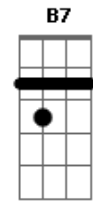

© uku.lele-chords.com