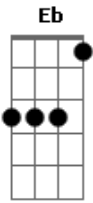

© uku.lele-chords.com