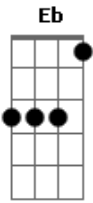

Eb
© ukulele-chords.com