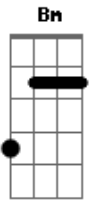

Bm
© ukulele-chords.com