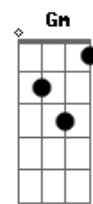

© ukulele-chords.com