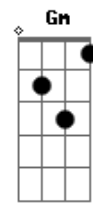

Gm
© ukulele-chords.com