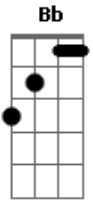

© uku.lele-chords.com