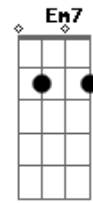

© uku.lele-chords.com