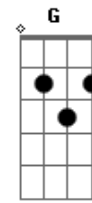

© uku.lele-chords.com