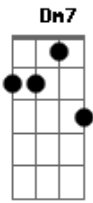

Tom Jobim - Chega de Saudade

tom:

Intro: Gm A7 Dm C E7
Eb A7 Dm E7

[Primeira Parte]

Dm C E7 Bbm A7
Vai minha tristeza e diz a ela que
Dm E7 Dm7
Sem ela não pode ser
Dm E7 Am7
Diz-lhe numa prece
Bb A7
Que ela regresse, porque eu não posso
A7 Dm C E7 Bbm
Mais sofrer chega de saudade a realidade
A7 D7M D7 Gm
É que sem ela não há paz, não há beleza
A7 Dm Am
É só tristeza e a melancolia
E7 A7 Bbm Dm
Que não sai de mim, não sai de mim, não sai
(Em7 A7)

[Segunda Parte]

D7M B7 E7
Mas se ela voltar
G A7 D D
Que coisa linda, que coisa lo_uca
D7M D Em7
Pois há menos peixinhos a nadar no mar
E7
Do que os beijinhos que eu darei
Gm A7 D7M Bm E
Na sua bo__ca, dentro dos meus braços
Gbm Bm Bbm7 Am
Os abraços hão de ser, milhões de abraços
D7 G7M Gm Gbm
Aper__tado assim, colado assim, calado assim

B7 E7 A7 Gbm
Abraços e beijinhos e carinhos sem ter fim
B7 E7 A7
Que é pra acabar com esse negócio de você
D
Viver sem mim

(Dm C E7 Bbm A7)

[Primeira Parte]

A7 D7M D7 Gm
Não há paz, não há beleza
A7 Dm Am
É só tristeza e a melancolia
E7 A7 Bbm Dm
Que não sai de mim, não sai de mim, não sai
(Em7 A7 D7M)
(B7 E7 G)
(A7 D D)
(D7M D Em7)
(E7 Gm A7)

A7
© ukulele-chords.com

C
© ukulele-chords.com

E7
© ukulele-chords.com

Eb
© ukulele-chords.com

Dm7
© ukulele-chords.com

Am7
© ukulele-chords.com

D7
© ukulele-chords.com

Am
© ukulele-chords.com