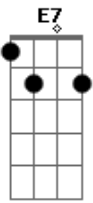

© uku.lele-chords.com