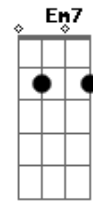

Tom Jobim - Chega de Saudade

tom:

Intro: Gm A7 Dm C E7
Eb A7 Dm E7

[Primeira Parte]

Dm C E7 Bbm A7
Vai minha tristeza e diz a ela que
Dm E7 Dm7
Sem ela não pode ser
Dm E7 Am7
Diz-lhe numa prece
Bb A7
Que ela regresse, porque eu não posso
A7 Dm C E7 Bbm
Mais sofrer chega de saudade a realidade
A7 D7M D7 Gm
É que sem ela não há paz, não há beleza
A7 Dm Am
É só tristeza e a melancolia
E7 A7 Bbm Dm
Que não sai de mim, não sai de mim, não sai
(Em7 A7)

A7
© ukulele-chords.com

C
© ukulele-chords.com

E7
© ukulele-chords.com

Eb
© ukulele-chords.com

Dm7
© ukulele-chords.com

Am7
© ukulele-chords.com

D7
© ukulele-chords.com

Am
© ukulele-chords.com