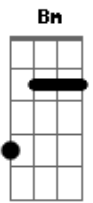

© uku.lele-chords.com