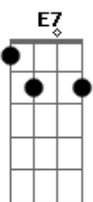

© ukulele-chords.com