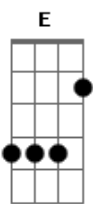

© ukulele-chords.com