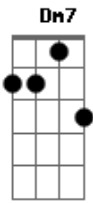

© uku.lele-chords.com