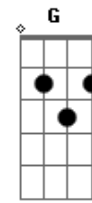

G
© ukulele-chords.com