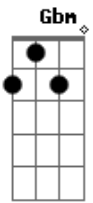

© uku.lele-chords.com