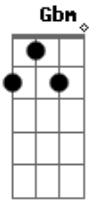

Tom Jobim - Chega de Saudade

tom:

Intro: Gm A7 Dm C E7
Eb A7 Dm E7

[Primeira Parte]

Dm C E7 Bbm A7
Vai minha tristeza e diz a ela que
Dm E7 Dm7
Sem ela não pode ser
Dm E7 Am7
Diz-lhe numa prece
Bb A7
Que ela regresse, porque eu não posso
A7 Dm C E7 Bbm
Mais sofrer chega de saudade a realidade
A7 D7M D7 Gm
É que sem ela não há paz, não há beleza
A7 Dm Am
É só tristeza e a melancolia
E7 A7 Bbm Dm
Que não sai de mim, não sai de mim, não sai
(Em7 A7)

Em7
© ukulele-chords.com

B7
© ukulele-chords.com

G
© ukulele-chords.com

Bm
© ukulele-chords.com

E
© ukulele-chords.com

Gbm
© ukulele-chords.com

Bbm7
© ukulele-chords.com