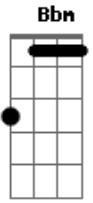

Tom Jobim - Chega de Saudade

tom:

Intro: Gm A7 Dm C E7
Eb A7 Dm E7

[Primeira Parte]

Dm C E7 Bbm A7
Vai minha tristeza e diz a ela que

Sem ela não pode ser
Dm E7 Am7
Diz-lhe numa prece

Que ela regresse, porque eu não posso
A7 Dm C E7 Bbm

Mais sofrer chega de saudade a realidade

É que sem ela não há paz, não há beleza
A7 Dm Am

É só tristeza e a melancolia
E7 A7 Bbm Dm

Que não sai de mim, não sai de mim, não sai

(Em7 A7)

[Segunda Parte]

D7M B7 E7
Mas se ela voltar

Que coisa linda, que coisa lo_uca
D7M D Em7

Pois há menos peixinhos a nadar no mar
E7

Do que os beijinhos que eu darei

Na sua bo__ca, dentro dos meus braços
Gbm A7 D7M Bm E

Os abraços hão de ser, milhões de abraços
D7 G7M Gm Gbm

Aper__tado assim, colado assim, calado assim

B7 E7 A7 Gbm
Abraços e beijinhos e carinhos sem ter fim
B7 E7 A7
Que é pra acabar com esse negócio de você
D
Viver sem mim

(Dm C E7 Bbm A7)

[Primeira Parte]

A7 D7M D7 Gm
Não há paz, não há beleza

É só tristeza e a melancolia
A7 Dm Am

Que não sai de mim, não sai de mim, não sai

(Em7 A7 D7M)
(B7 E7 G)
(A7 D D)
(D7M D Em7)
(E7 Gm A7)

[Segunda Parte]

D7M Bm E7
Dentro dos meus braços

Os abraços hão de ser, milhões de abraços
Gbm Bm Bbm Am

Aper__tado assim, colado assim, calado assim
D7 G7M Gm Gbm

Abraços e beijinhos e carinhos sem ter fim
B7 E7 A7 Gbm

Que é pra acabar com esse negócio de você
D

Viver sem mim

Não quero mais esse negócio d você longe de mim
B7 E7 A7 D

Vamos deixar desse negócio de você viver sem mim

Acordes

© uku.lele-chords.com