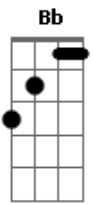

Bb
© ukulele-chords.com