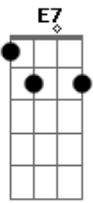

E7
© ukulele-chords.com