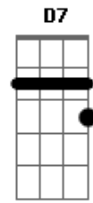

© uku.lele-chords.com