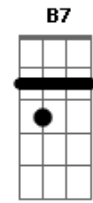

B7
© ukulele-chords.com