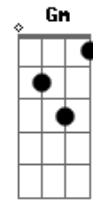

© uku.lele-chords.com