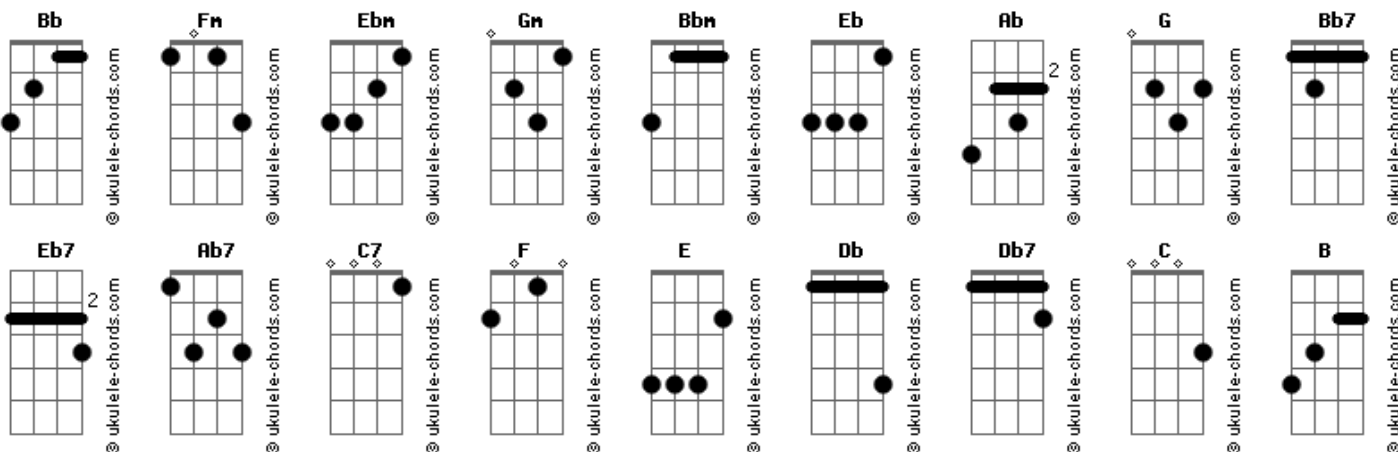

É o carro enguiçado, é a lama, é a lama
É um passo, é uma ponte, é um sapo, é uma rã
É um resto de mato, na luz da manhã
São as águas de março fechando o verão
É a promessa de vida no teu coração

(solo do meio) (E Db Db7 Bb Gm Ebm F Bb7 Bb7 Eb7 Ab7 Bb Bb Gm Ebm F)

É uma cobra, é um pau, é João, é José
É um espinho na mão, é um corte no pé
São as águas de março fechando o verão
É a promessa de vida no teu coração
É pau, é pedra, é o fim do caminho
É um resto de toco, é um pouco sozinho
É um passo, é uma ponte, é uma sapo, uma ra
É um Belo Horizonte, é uma febre terçã
São as águas de março fechando o verão
É a promessa de vida no teu coração

É pau, é pedra, é o fim do caminho
É um resto de toco, é um pouco sozinho
É um caco de vidro, é a vida, é o sol
É a noite, é a morte, é um laço, é o anzol
São as águas de março fechando o verão
É a promessa de vida no teu coração

(Bb Gm Ab Gm Ebm Bb Bbm C B Bb)
(Bbm C B Bb)

(flauta) (23-33 110-211 118)

Acordes