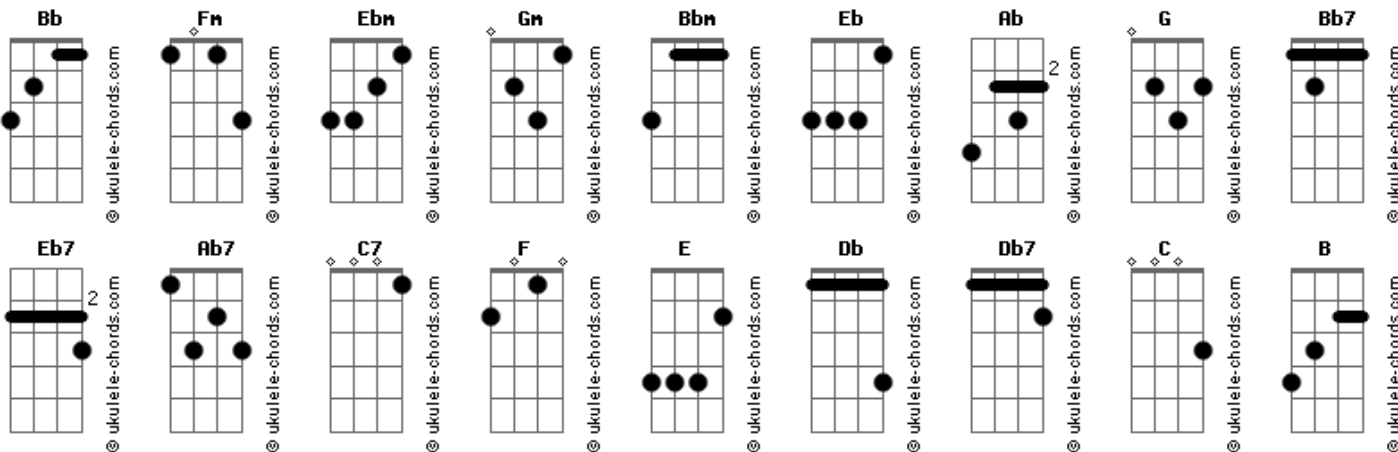

É o carro enguiçado, é a lama, é a lama
É um passo, é uma ponte, é um sapo, é uma rã
É um resto de mato, na luz da manhã
São as águas de março fechando o verão
É a promessa de vida no teu coração

(solo do meio) (E Db Db7 Bb Gm Ebm F Bb7 Bb7 Eb7 Ab7 Bb Bb Gm Ebm F)

É uma cobra, é um pau, é João, é José
É um espinho na mão, é um corte no pé
São as águas de março fechando o verão
É a promessa de vida no teu coração
É pau, é pedra, é o fim do caminho
É um resto de toco, é um pouco sozinho
É um passo, é uma ponte, é uma sapo, uma ra
É um Belo Horizonte, é uma febre terçã
São as águas de março fechando o verão
É a promessa de vida no teu coração

É pau, é pedra, é o fim do caminho
É um resto de toco, é um pouco sozinho
É um caco de vidro, é a vida, é o sol
É a noite, é a morte, é um laço, é o anzol
São as águas de março fechando o verão
É a promessa de vida no teu coração

(Bb Gm Ab Gm Ebm Bb Bbm C B Bb)
(Bbm C B Bb)

(flauta) (23-33 110-211 118)

Acordes