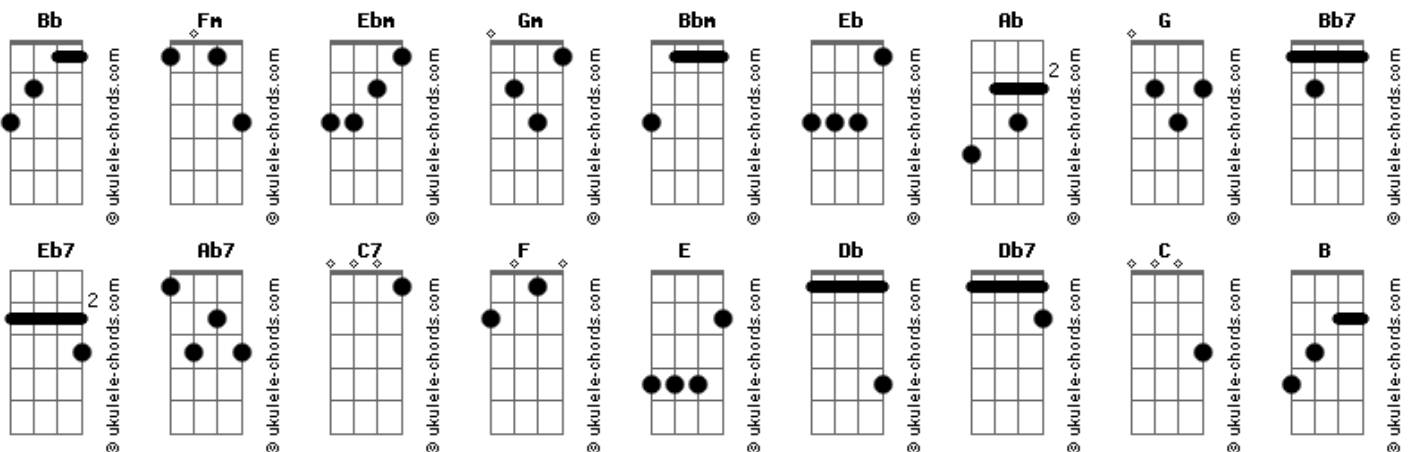

É o carro enguiçado, é a lama, é a lama
É um passo, é uma ponte, é um sapo, é uma rã
É um resto de mato, na luz da manhã
São as águas de março fechando o verão
É a promessa de vida no teu coração

(solo do meio) (E Db Db7 Bb Gm Ebm F Bb7 Bb7 Eb7 Ab7 Bb Bb Gm Ebm F)

É uma cobra, é um pau, é João, é José
É um espinho na mão, é um corte no pé
São as águas de março fechando o verão
É a promessa de vida no teu coração
É pau, é pedra, é o fim do caminho
É um resto de toco, é um pouco sozinho
É um passo, é uma ponte, é uma sapo, uma ra
É um Belo Horizonte, é uma febre terçã
São as águas de março fechando o verão
É a promessa de vida no teu coração

É pau, é pedra, é o fim do caminho
É um resto de toco, é um pouco sozinho
É um caco de vidro, é a vida, é o sol
É a noite, é a morte, é um laço, é o anzol
São as águas de março fechando o verão
É a promessa de vida no teu coração

(Bb Gm Ab Gm Ebm Bb Bbm C B Bb)
(Bbm C B Bb)

(flauta) (23-33 110-211 118)

Acordes