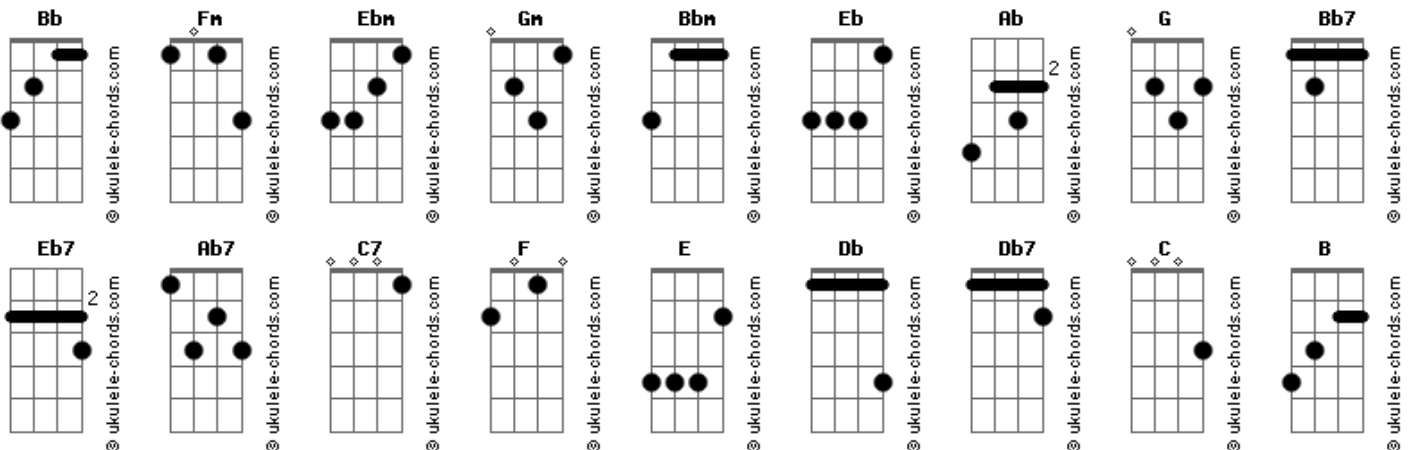

É o carro enguiçado, é a lama, é a lama
É um passo, é uma ponte, é um sapo, é uma rã
É um resto de mato, na luz da manhã
São as águas de março fechando o verão
É a promessa de vida no teu coração

(solo do meio) (E Db Db7 Bb Gm Ebm F Bb7 Bb7 Eb7 Ab7 Bb Bb Gm Ebm F)

É uma cobra, é um pau, é João, é José
É um espinho na mão, é um corte no pé
São as águas de março fechando o verão
É a promessa de vida no teu coração
É pau, é pedra, é o fim do caminho
É um resto de toco, é um pouco sozinho
É um passo, é uma ponte, é uma sapo, uma ra
É um Belo Horizonte, é uma febre terça
São as águas de março fechando o verão
É a promessa de vida no teu coração

É pau, é pedra, é o fim do caminho
É um resto de toco, é um pouco sozinho
É um caco de vidro, é a vida, é o sol
É a noite, é a morte, é um laço, é o anzol
São as águas de março fechando o verão
É a promessa de vida no teu coração

(Bb Gm Ab Gm Ebm Bb Bbm C B Bb)
(Bbm C B Bb)

(flauta) (23-33 110-211 118)

Acordes