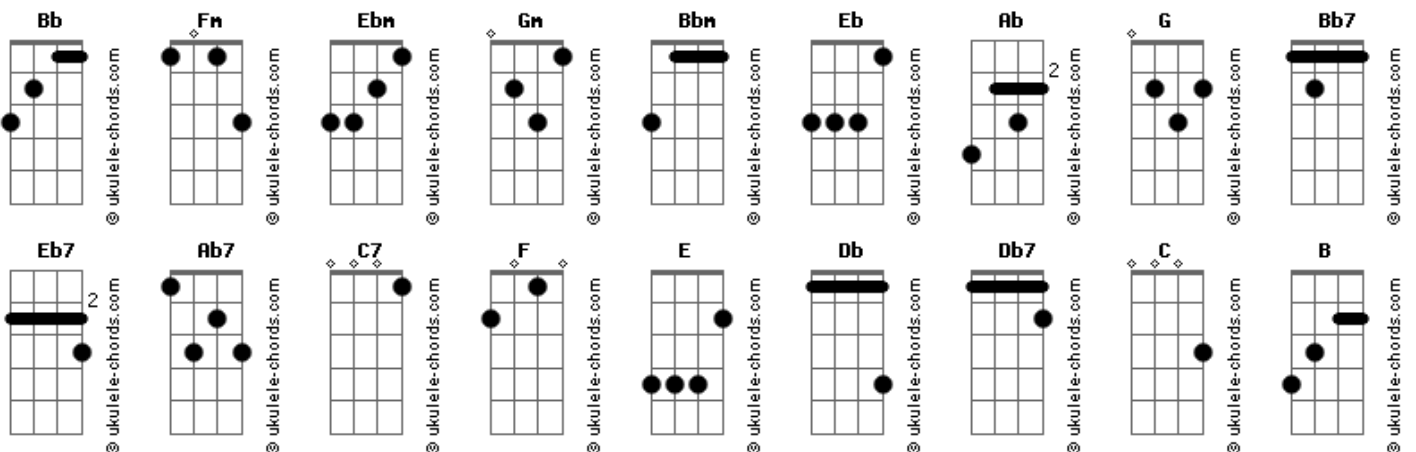

É o carro enguiçado, é a lama, é a lama
É um passo, é uma ponte, é um sapo, é uma rã
É um resto de mato, na luz da manhã
São as águas de março fechando o verão
É a promessa de vida no teu coração

(solo do meio) (E Db Db7 Bb Gm Ebm F Bb7 Bb7 Eb7 Ab7 Bb Bb Gm Ebm F)

É uma cobra, é um pau, é João, é José
É um espinho na mão, é um corte no pé
São as águas de março fechando o verão
É a promessa de vida no teu coração
É pau, é pedra, é o fim do caminho
É um resto de toco, é um pouco sozinho
É um passo, é uma ponte, é uma sapo, uma ra
É um Belo Horizonte, é uma febre terça
São as águas de março fechando o verão
É a promessa de vida no teu coração

É pau, é pedra, é o fim do caminho
É um resto de toco, é um pouco sozinho
É um caco de vidro, é a vida, é o sol
É a noite, é a morte, é um laço, é o anzol
São as águas de março fechando o verão
É a promessa de vida no teu coração

(Bb Gm Ab Gm Ebm Bb Bbm C B Bb)
(Bbm C B Bb)

(flauta) (23-33 110-211 118)

Acordes