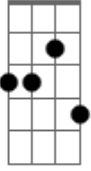

Ebn7

© ukulele-chords.com

© ukulele-chords.com