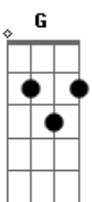

© ukulele-chords.com