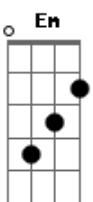

ToM e Gaby Fernandes - Incondicional

Tom: **D**

INTRO: **D D Bm G**

D D Bm G
 Atingido pela tua Graça fui, sem merecer
D D Bm
 Tantas vezes eu não quis te ouvir...

PRÉ-REFRÃO

Em D G
 Mas teu amor insistiu em procurar
Em D G (Sobe tom para **E**)
 Um pecador rejeitado e sem valor

(refrão)

A

Teu amor por mim

B
 Foi até o fim, incondicional

E
 Eu sou teu para sempre

Bm G A
 Eu sou teu para sempre

REINTRO: **D D**

INTERLÚDIO: **E Dbm B A**

E
 Ninguém me amou assim

Dbm
 Ninguém me amou assim

B A
 Pôs o céu dentro de mim

4x (**E** - REFRÃO)

Acordes

© ukulele-chords.com

© ukulele-chords.com

© ukulele-chords.com