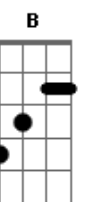

© ukulele-chords.com