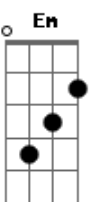

© ukulele-chords.com