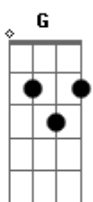

ToM e Gaby Fernandes - Incondicional

Tom: **D**

INTRO: **D D Bm G**

D D Bm G
 Atingido pela tua Graça fui, sem merecer
D D Bm
 Tantas vezes eu não quis te ouvir...

PRÉ-REFRÃO

Em D G
 Mas teu amor insistiu em procurar
Em D G (Sobe tom para **E**)
 Um pecador rejeitado e sem valor

(refrão)

A

Teu amor por mim

B
 Foi até o fim, incondicional

E
 Eu sou teu para sempre

Bm G A
 Eu sou teu para sempre

REINTRO: **D D**

INTERLÚDIO: **E Dbm B A**

E
 Ninguém me amou assim

Dbm
 Ninguém me amou assim

B A
 Pôs o céu dentro de mim

4x (**E** - REFRÃO)

Acordes

© ukulele-chords.com

© ukulele-chords.com

© ukulele-chords.com