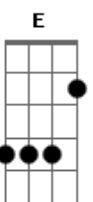

© ukulele-chords.com