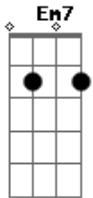

© ukulele-chords.com