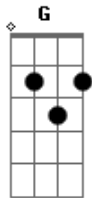

© ukulele-chords.com