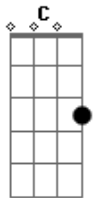

Tom de Vida - Saudade

tom:

Intro: Am C Am C

Am C F C G
Lá lá lá lá lá lá lá lá lá lá
Am C F Am7 C
Lá lá lá lá lá lá lá lá lá lá

G Am G C F C Am G
Da linda pátria estou mui longe, triste eu estou
Am G C F C Am7 Em7 G Am7
Eu tenho de Jesus saudade; quando será que vou ?
G Am F C F G
Passarinhos, belas flores, fazem-me almejar
Am G C F C Am Em7 G
As maravilhas e esplendores do meu celes__te
C
Lar!

G Am C F C G
Lá lá lá lá lá lá lá lá lá lá
Am C F Am7 C
Lá lá lá lá lá lá lá lá lá lá

G Am G C F C Am G
Cristo me deu fiel promessa, vem me buscar
Am G C F C Am7 Em7
Meu coração está com pressa, eu quero já
G Am7
Voar

G Am F C F G
Meus pecados eram muitos, e culpado sou
Am G C F

Mas o Seu Sangue põe-me limpo

C Am Em7 G C
E para a pátria vou

G Am C F C G
Lá lá lá lá lá lá lá lá lá lá
Am C F Am7 C
Lá lá lá lá lá lá lá lá lá lá

G Am G C F C Am G
Qual filho, do seu lar, saudoso, eu quero ir
Am G C F C Am7 Em7
Qual passarinho para o ninho, eu quero ao céu
G Am7
Subir

G Am F C F G
É fiel, a vinda é certa; quando, não o sei
Am G C F C Am Em7 G C
Mas Ele me achará alerta; com Ele ao Céu i__rei!

G Am C F C G
Lá lá lá lá lá lá lá lá lá lá
Am C F Am7 C
Lá lá lá lá lá lá lá lá lá lá
G Am C F C G
Lá lá lá lá lá lá lá lá lá lá
Am C F Am7 C
Lá lá lá lá lá lá lá lá lá lá

[Final] C F C
C F C
C F C

Acordes

© ukulele-chords.com