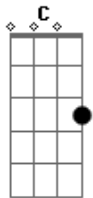

Tom de Vida - Saudade

tom:

Intro: Am C Am C

Am C F C G
Lá lá lá lá lá lá lá lá lá lá
Am C F Am7 C
Lá lá lá lá lá lá lá lá lá lá

G Am G C F C Am G
Da linda pátria estou mui longe, triste eu estou
Am G C F C Am7 Em7 G Am7
Eu tenho de Jesus saudade; quando será que vou ?
G Am F C F G
Passarinhos, belas flores, fazem-me almejar
Am G C F C Am Em7 G
As maravilhas e esplendores do meu celes__te
C
Lar!

G Am C F C G
Lá lá lá lá lá lá lá lá lá lá
Am C F Am7 C
Lá lá lá lá lá lá lá lá lá lá

G Am G C F C Am G
Cristo me deu fiel promessa, vem me buscar
Am G C F C Am7 Em7
Meu coração está com pressa, eu quero já
G Am7
Voar
G Am F C F G
Meus pecados eram muitos, e culpado sou
Am G C F

Mas o Seu Sangue põe-me limpo

C Am Em7 G C
E para a pátria vou

G Am C F C G
Lá lá lá lá lá lá lá lá lá lá
Am C F Am7 C
Lá lá lá lá lá lá lá lá lá lá

G Am G C F C Am G
Qual filho, do seu lar, saudoso, eu quero ir
Am G C F C Am7 Em7
Qual passarinho para o ninho, eu quero ao céu
G Am7
Subir

G Am F C F G
É fiel, a vinda é certa; quando, não o sei
Am G C F C Am Em7 G C
Mas Ele me achará alerta; com Ele ao Céu i__rei!

G Am C F C G
Lá lá lá lá lá lá lá lá lá lá
Am C F Am7 C
Lá lá lá lá lá lá lá lá lá lá
G Am C F C G
Lá lá lá lá lá lá lá lá lá lá
Am C F Am7 C
Lá lá lá lá lá lá lá lá lá lá

[Final] C F C
C F C
C F C

Acordes

© ukulele-chords.com