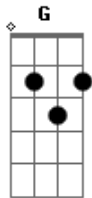

Tom de Vida - Saudade

tom:

Intro: Am C Am C

Am C F C G
 Lá lá lá lá lá lá lá lá lá lá
 Am C F Am7 C
 Lá lá lá lá lá lá lá lá lá lá

G Am G C F C Am G
 Da linda pátria estou mui longe, triste eu estou
 Am G C F C Am7 Em7 G Am7
 Eu tenho de Jesus saudade; quando será que vou ?
 G Am F C F G
 Passarinhos, belas flores, fazem-me almejar
 Am G C F C Am Em7 G
 As maravilhas e esplendores do meu celes__te
 C
 Lar!

G Am C F C G
 Lá lá lá lá lá lá lá lá lá lá
 Am C F Am7 C
 Lá lá lá lá lá lá lá lá lá lá

G Am G C F C Am G
 Cristo me deu fiel promessa, vem me buscar
 Am G C F C Am7 Em7
 Meu coração está com pressa, eu quero já
 G Am7
 Voar
 G Am F C F G
 Meus pecados eram muitos, e culpado sou
 Am G C F

G Am F C F G
 É fiel, a vinda é certa; quando, não o sei
 Am G C F C Am Em7 G C
 Mas Ele me achará alerta; com Ele ao Céu i__rei!

G Am C F C G
 Lá lá lá lá lá lá lá lá lá lá
 Am C F Am7 C
 Lá lá lá lá lá lá lá lá lá lá
 G Am C F C G
 Lá lá lá lá lá lá lá lá lá lá
 Am C F Am7 C
 Lá lá lá lá lá lá lá lá lá lá

[Final] C F C
 C F C
 C F C

Acordes

© ukulele-chords.com

© ukulele-chords.com

© ukulele-chords.com

© ukulele-chords.com

© ukulele-chords.com

© ukulele-chords.com