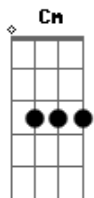

© ukulele-chords.com