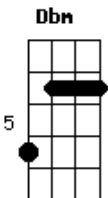

© ukulele-chords.com