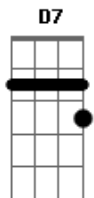

© ukulele-chords.com