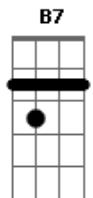

© ukulele-chords.com