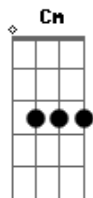

© ukulele-chords.com