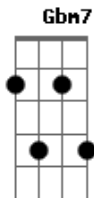

© ukulele-chords.com

© ukulele-chords.com