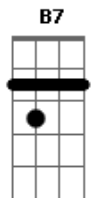

Tom: A

Tom Custódio da Luz - Menino do Mato

Intro: Gbm7 B7 E7 C#7-

Gbm7 B7
Fim de tarde na beira mar
E7 C#7-
O vento sacudia o coco
Gbm7 B7 E7 C#7-
Já começa a se recolher a embarcação
Gbm7 B7
As folhas falam Tupinambá
E7 C#7-
A praia vai ficar com sono
Gbm7 B7
A onda quebra no calcanhar
E7 C#7-
Me tira o chão

Gbm7 B7
Menino do mato
E7 Dbm
Todo verde em frente ao mar
Gbm7 B7 Dbm
Que nem uma terra de ninguém

Gbm7 B7
Menino do mato
E7 Dbm
Quando passa é tanto gosto e cheiro
Gbm7 B7 Dbm
Quero namorar, morar você
D7
Logo depois das seis
Dbm
Tem maresia no ar, café
Cm Bm C#7-
Tem você dentro do pensamento
D7
Muito depois das dez
Dbm
A luz acesa sobre uns papéis
Cm Bm C#7-
E você será que esta pensando em mim?
Gbm7
Quando eu te vi
B7 E7 C#7-
Nasceu já pronta essa canção

Acordes

© ukulele-chords.com

© ukulele-chords.com

© ukulele-chords.com

© ukulele-chords.com

© ukulele-chords.com

© ukulele-chords.com

© ukulele-chords.com

© ukulele-chords.com