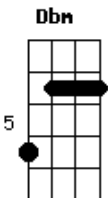

© ukulele-chords.com

© ukulele-chords.com