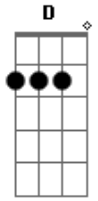

Tom Araújo - Choro Por Ti

tom:

D

D

Bm

Eu choro por ti

Neste momento que estás longe de mim

Penso em ti todos os dias, em cada momento perto de ti

D Bm G A

Sei que estas tão feliz, neste momento

C E

E que sempre irá lembrar de mim

Lembro do dia em que eu te conheci

Você tão linda parada ali

Olhando golfinhos a beira mar

Você sorriu para mim

F G C Am

F G C Am

F G C Am

F G C Am

Acordes

© ukulele-chords.com