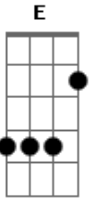

© ukulele-chords.com