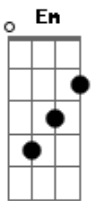

© ukulele-chords.com