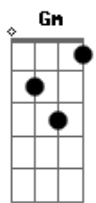

Toinho de Aripibú - Vem a Cristo

Tom: F

Intro: F Bb C F

Dm Gm C F
F7 Bb C F
Dm Gm C F

F C F
Hoje ^F queres te entregar pra ^C Jesus ^F Cristo

Bb C
Ó cansado e triste pecador?

F C F
Para ^F aquele, que, no ^C Gólgota, foi ^F visto

C Bb Am Gm F
Pois ^C Jesus é o ^{Bb} rochedo ^{Am} ^{Gm} ^F divinal

[Solo] F Bb C F
Dm Gm C F
F7 Bb C F
Dm Gm C F

Acordes

© ukulele-chords.com

© ukulele-chords.com

© ukulele-chords.com

© ukulele-chords.com

© ukulele-chords.com