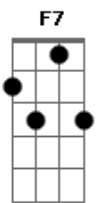

Toinho de Aripibú - Vem a Cristo

Tom: F

Intro: F Bb C F

Dm Gm C F
F7 Bb C F
Dm Gm C F

F C F
Hoje ^F queres te entregar pra ^C Jesus ^F Cristo

Bb C
Ó cansado e triste pecador?

F C F
Para ^F aquele, que, no ^C Gólgota, foi ^F visto

C Bb Am Gm F
Pois ^C Jesus é o ^{Bb} rochedo ^{Am} ^{Gm} ^F divinal

[Solo] F Bb C F
Dm Gm C F
F7 Bb C F
Dm Gm C F

Acordes

© ukulele-chords.com

© ukulele-chords.com

© ukulele-chords.com

© ukulele-chords.com

© ukulele-chords.com