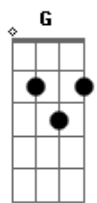

Toinho de Aripibú - Vem a Cristo

Tom: F

Intro: F Bb C F

Dm Gm C F
F7 Bb C F
Dm Gm C F

F C F
Hoje ^F queres te entregar pra ^C Jesus ^F Cristo

Bb C
Ó cansado e triste pecador?

F C F
Para ^F aquele, que, no ^C Gólgota, foi ^F visto

G C
Padecendo ^G nossa culpa, ^C nossa dor?

F Bb
Vem a ^F Cristo, vem a ^{Bb} Cristo

C F
Que te ^C chama com amor ^F celestial

F Bb
Vem a ^F Cristo, vem a ^{Bb} Cristo

C Bb Am Gm F
Pois ^C Jesus é o ^{Bb} rochedo ^{Am} ^{Gm} ^F divinal

F C F
Hoje ^F queres obter a ^C liberdade

Bb C
Que se ^{Bb} encontra no ^C Senhor ^F Jesus

F C F
Receber no ^F coração a ^C santidade

G C
Pelo ^G sangue ^C derramado lá na ^F cruz?

F Bb
Vem a ^F Cristo, vem a ^{Bb} Cristo

C F
Que te ^C chama com amor ^F celestial

F Bb
Vem a ^F Cristo, vem a ^{Bb} Cristo

C Bb Am Gm F
Pois ^C Jesus é o ^{Bb} rochedo ^{Am} ^{Gm} ^F divinal

[Solo] F Bb C F
Dm Gm C F

F7 Bb C F
Dm Gm C F

F C F
Hoje ^F queres ^C desfrutar a ^F paz ^C divina

Bb C
Que no ^{Bb} mundo não se ^C pode ^F achar?

F C F
Vem a ^F Cristo, que te ^C salva, que te ^F ensina

G C
Onde ^G podes esta ^C paz do ^F céu ^C gozar?

F Bb
Vem a ^F Cristo, vem a ^{Bb} Cristo

C F
Que te ^C chama com amor ^F celestial

F Bb
Vem a ^F Cristo, vem a ^{Bb} Cristo

C Bb Am Gm F
Pois ^C Jesus é o ^{Bb} rochedo ^{Am} ^{Gm} ^F divinal

F C F
Hoje ^F queres ^C renunciar ao ^F bem ^C terreno

Bb C
Crendo em ^{Bb} Cristo, o ^C grande ^F salvador?

F C F
Queres ^F vir após ao ^C meigo ^F Nazareno

G C
Vê-Lo ^G um ^C dia lá no ^F céu ^C com ^F resplendor?

F Bb
Vem a ^F Cristo, vem a ^{Bb} Cristo

C F
Que te ^C chama com amor ^F celestial

F Bb
Vem a ^F Cristo, vem a ^{Bb} Cristo

C Bb Am Gm F
Pois ^C Jesus é o ^{Bb} rochedo ^{Am} ^{Gm} ^F divinal

[Solo] F Bb C F
Dm Gm C F
F7 Bb C F
Dm Gm C F

Acordes

© ukulele-chords.com

© ukulele-chords.com

© ukulele-chords.com

© ukulele-chords.com

© ukulele-chords.com

© ukulele-chords.com

© ukulele-chords.com

© ukulele-chords.com