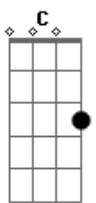

Toinho de Aripibú - Vem a Cristo

Tom: F

Intro: F Bb C F

Dm Gm C F
F7 Bb C F
Dm Gm C F

F C F
Hoje ^F queres te entregar pra ^C Jesus ^F Cristo

Bb C
Ó cansado e triste pecador?

F C F
Para ^F aquele, que, no ^C Gólgota, foi ^F visto

C Bb Am Gm F
Pois ^C Jesus é o ^{Bb} rochedo ^{Am} ^{Gm} ^F divinal

[Solo] F Bb C F
Dm Gm C F
F7 Bb C F
Dm Gm C F

Acordes

© ukulele-chords.com

© ukulele-chords.com

© ukulele-chords.com

© ukulele-chords.com

© ukulele-chords.com