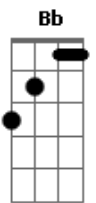

© ukulele-chords.com