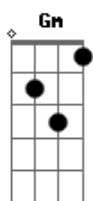

Toinho de Aripibú - Tudo É Possível

Tom: F

Intro: Gm Dm A Dm Gm Dm A Dm A

Dm
Deus vai resolver o teu problema

D A Gm
Ele é quem exalta o abatido

A
O inimigo armou o seu esquema

Em7 A Dm A
Mas o trabalho dele está perdido

Gm Dm
Pode abrir o mar pra você passar

A Dm D
Tudo é possível ao que crê

Gm Dm
Pode abrir o mar pra você passar

A Bb Am Gm Dm
Tudo é possível ao que crê

Acordes

© ukulele-chords.com

© ukulele-chords.com

© ukulele-chords.com