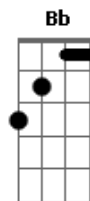

© ukulele-chords.com