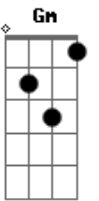

© ukulele-chords.com