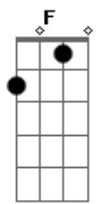

Toinho de Aripibú - Providência

Tom: F
Intro: (acordes): Bb F C Bb F

Solo de guitarra:

É melhor dobrar os joelhos
E ouvir o conselho que a Bíblia diz
Espera com mais paciência
Verás a providência do Justo Juiz
Tu não és uma pessoa qualquer
Tu és especial, és um filho de Deus
E ainda, acima de tudo
Não escolheste a Ele, Ele é quem te escolheu

Deus vai agir em tua vida
E vai abrir a porta que o inimigo fechou
E vai preparar um banquete e vai te convidar
Para mostrar a muitos que você tem valor
Tira da tua cabeça esse pessimismo
Abre a boca e dá glória
Vai à luta, enfrenta o deserto
Porque no tempo certo Deus vai te dar vitória

Passagem (acordes): Bb F C Bb F

Solo de guitarra:

Deus está vendo a luta
Que estás passando dentro do teu lar
Se Penina, mulher de Elcana
Fica afligindo Ana fazendo ela chorar
Quem é Ana tem sabedoria
Busca a Deus no templo e em segredo ela ora
E ainda que o sacerdote
Lhe interprete mal, Deus vai lhe dar vitória
Deus vai agir em tua vida
E vai abrir a porta que o inimigo fechou
E vai preparar um banquete e vai te convidar
Para mostrar a muitos que você tem valor
Tira da tua cabeça esse pessimismo
Abre a boca e dá glória
Vai à luta, enfrenta o deserto
Porque no tempo certo Deus vai te dar vitória
Vai à luta, enfrenta o deserto
Porque no tempo certo Deus vai te dar vitória
Vai à luta, enfrenta o deserto
Porque no tempo certo Deus vai te dar vitória

Acordes

© ukulele-chords.com