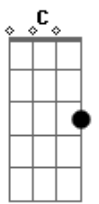

© ukulele-chords.com