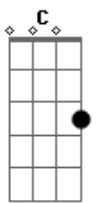

Toinho de Aripibú - Providência

Tom: F
Intro: (acordes): Bb F C Bb F

Solo de guitarra:

É melhor dobrar os joelhos
E ouvir o conselho que a Bíblia diz
Espera com mais paciência
Verás a providência do Justo Juiz
Tu não és uma pessoa qualquer
Tu és especial, és um filho de Deus
E ainda, acima de tudo
Não escolheste a Ele, Ele é quem te escolheu
Deus vai agir em tua vida
E vai abrir a porta que o inimigo fechou
E vai preparar um banquete e vai te convidar
Para mostrar a muitos que você tem valor
Tira da tua cabeça esse pessimismo
Abre a boca e dá glória
Vai à luta, enfrenta o deserto
Porque no tempo certo Deus vai te dar vitória
Passagem (acordes): Bb F C Bb F

Solo de guitarra:

Acordes

© ukulele-chords.com

© ukulele-chords.com

© ukulele-chords.com

© ukulele-chords.com

© ukulele-chords.com

© ukulele-chords.com

© ukulele-chords.com

Deus está vendo a luta
Que estás passando dentro do teu lar
Se Penina, mulher de Elcana
Fica afligindo Ana fazendo ela chorar
Quem é Ana tem sabedoria
Busca a Deus no templo e em segredo ela ora
E ainda que o sacerdote
Lhe interprete mal, Deus vai lhe dar vitória
Deus vai agir em tua vida
E vai abrir a porta que o inimigo fechou
E vai preparar um banquete e vai te convidar
Para mostrar a muitos que você tem valor
Tira da tua cabeça esse pessimismo
Abre a boca e dá glória
Vai à luta, enfrenta o deserto
Porque no tempo certo Deus vai te dar vitória
Vai à luta, enfrenta o deserto
Porque no tempo certo Deus vai te dar vitória
Vai à luta, enfrenta o deserto
Porque no tempo certo Deus vai te dar vitória