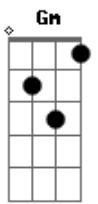

© ukulele-chords.com