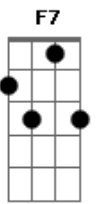

© ukulele-chords.com