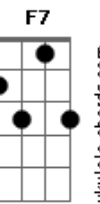

© ukulele-chords.com