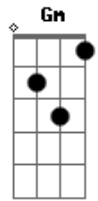

Mas quando viu que não havia outro jeito

Resolveu se humilhar pra rever a sua glória

Se humilhou com sua face no chão

E através da oração

B|10-8-6-5-3| (Dm)
O Senhor lhe deu vitória

Ora que melhora, ora que melhora

Solo: Dm Gm A Dm Em7 A Dm D7 Gm A Dm Em7 A Dm

Ora que melhora, ora que melhora

O Senhor tem solução pro crente que ora e chora

Não adianta contar pro vizinho, contar pro pastor, reclamar toda hora

O melhor jeito é dobrar os joelhos, atendendo esse conselho

B|10-8-6-5-3| (Dm)
Ora que melhora

Solo: Dm Gm A Dm Em7 A Dm D Gm A Dm Em7 A Dm

Acordes

© ukulele-chords.com

© ukulele-chords.com

© ukulele-chords.com

© ukulele-chords.com

© ukulele-chords.com