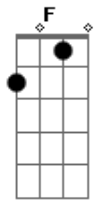

O Deus que venceu a morte, Ele vai te ajudar

Mas pra que isso aconteça é necessário

Que você dobre os joelhos, pode começar agora

A oração é o remédio indicado

Se o problema é complicado, irmão

B|10-8-6-5-3| (Dm)
Ora que melhora

Ora que melhora, ora que melhora

O Senhor tem solução pro crente que ora e chora

Ora que melhora, ora que melhora

Não adianta contar pro vizinho, contar pro pastor, reclamar toda hora

O melhor jeito é dobrar os joelhos, atendendo esse conselho

B|10-8-6-5-3| (Dm)
Ora que melhora

Solo: Dm Gm A Dm Em7 A Dm D7 Gm A Dm Em7 A Dm

O rei Davi já foi um crente derrotado

Quando pecou contra o Deus de Israel

Por não sentir a alegria da salvação

Ficou triste e perdeu vontade com o céu

Mas quando viu que não havia outro jeito

Resolveu se humilhar pra rever a sua glória

Se humilhou com sua face no chão

E através da oração

B|10-8-6-5-3| (Dm)
O Senhor lhe deu vitória

Ora que melhora, ora que melhora

O Senhor tem solução pro crente que ora e chora

Não adianta contar pro vizinho, contar pro pastor, reclamar toda hora

O melhor jeito é dobrar os joelhos, atendendo esse conselho

B|10-8-6-5-3| (Dm)
Ora que melhora

Solo: Dm Gm A Dm Em7 A Dm D7 Gm A Dm Em7 A Dm

Ora que melhora, ora que melhora

O Senhor tem solução pro crente que ora e chora

Não adianta contar pro vizinho, contar pro pastor, reclamar toda hora

O melhor jeito é dobrar os joelhos, atendendo esse conselho

B|10-8-6-5-3| (Dm)
Ora que melhora

Solo: Dm Gm A Dm Em7 A Dm D Gm A Dm Em7 A Dm

Acordes

© ukulele-chords.com