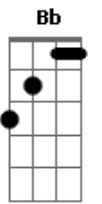

Solo: Dm Gm A Dm Em7 A Dm D7 Gm A Dm Em7 A Dm

O rei Davi já foi um crente derrotado
Quando pecou contra o Deus de Israel
Por não sentir a alegria da salvação

Ficou triste e perdeu vontade com o céu
Mas quando viu que não havia outro jeito
Resolveu se humilhar pra rever a sua glória
Se humilhou com sua face no chão
E através da oração
B|10-8-6-5-3| (Dm)
O Senhor lhe deu vitória

Solo: Dm Gm A Dm Em7 A Dm D7 Gm A Dm Em7 A Dm

Ora que melhora, ora que melhora

O Senhor tem solução pro crente que ora e chora

Não adianta contar pro vizinho, contar pro pastor, reclamar toda hora

O melhor jeito é dobrar os joelhos, atendendo esse conselho
B|10-8-6-5-3| (Dm)
Ora que melhora
(2x)

Solo: Dm Gm A Dm Em7 A Dm D Gm A Dm Em7 A Dm

Acordes

© ukulele-chords.com

© ukulele-chords.com

© ukulele-chords.com

© ukulele-chords.com

© ukulele-chords.com

© ukulele-chords.com