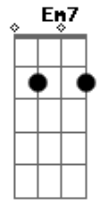

Solo: Dm Gm A Dm Em7 A Dm D7 Gm A Dm Em7 A Dm

Ora que melhora, ora que melhora

O Senhor tem solução pro crente que ora e chora

Não adianta contar pro vizinho, contar pro pastor, reclamar toda hora

O melhor jeito é dobrar os joelhos, atendendo esse conselho

B|10-8-6-5-3| (Dm)
Ora que melhora

Solo: Dm Gm A Dm Em7 A Dm D Gm A Dm Em7 A Dm

Acordes

© ukulele-chords.com

© ukulele-chords.com

© ukulele-chords.com

© ukulele-chords.com

© ukulele-chords.com