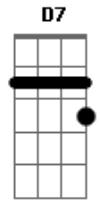

Solo: Dm Gm A Dm Em7 A Dm D7 Gm A Dm Em7 A Dm

Ora que melhora, ora que melhora

O Senhor tem solução pro crente que ora e chora

Não adianta contar pro vizinho, contar pro pastor, reclamar toda hora

O melhor jeito é dobrar os joelhos, atendendo esse conselho

B|10-8-6-5-3| (Dm)
Ora que melhora

Solo: Dm Gm A Dm Em7 A Dm D Gm A Dm Em7 A Dm

Acordes

© ukulele-chords.com

© ukulele-chords.com

© ukulele-chords.com

© ukulele-chords.com

© ukulele-chords.com