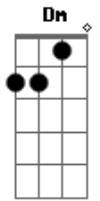

© ukulele-chords.com