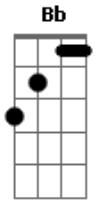

© ukulele-chords.com