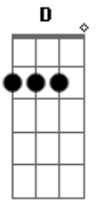

© ukulele-chords.com