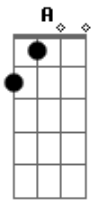

Solo: Dm Gm A Dm Em7 A Dm D7 Gm A Dm Em7 A Dm

Ora que melhora, ora que melhora

O Senhor tem solução pro crente que ora e chora

Não adianta contar pro vizinho, contar pro pastor, reclamar toda hora

O melhor jeito é dobrar os joelhos, atendendo esse conselho

B|10-8-6-5-3| (Dm)
Ora que melhora

Solo: Dm Gm A Dm Em7 A Dm D Gm A Dm Em7 A Dm

Acordes

© ukulele-chords.com

© ukulele-chords.com

© ukulele-chords.com

© ukulele-chords.com

© ukulele-chords.com