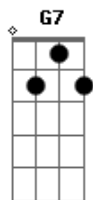

© ukulele-chords.com