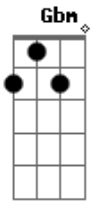

© ukulele-chords.com