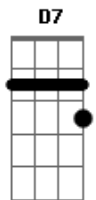

© ukulele-chords.com