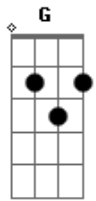

© ukulele-chords.com