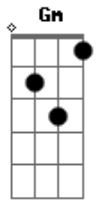

Toinho de Aripibú - Cego Guiando Cego

Tom: F
Intro: G D A D D7 G D A Gm F C Dm

Vejo uma multidão caminhando juntos em procissão
 Buscando a Pedro, a Paulo, à virgem Maria da Conceição
 Vejo nos olhos de cada um uma porção de fé
 Clamam e fazem promessas para a senhora de Nazaré
 Desconhecem o caminho, não sabem pra onde vai
 Não sabem o rumo certo, neste deserto vivem sem paz
 Procuram atalhar e rejeitam a cruz
 Faz qualquer sacrifício, porém não querem aceitar Jesus

Passagem: (G D A D D7 G D A Gm F C Dm)

Cego guiando cego, quem tem visão pode observar
 Há um abismo a frente, jamais procuram acreditar

Um exército de salvos lhes anunciam a salvação
 Porém não acreditam, preferem acompanhar a multidão
 Desconhecem o caminho, não sabem pra onde vai
 Não sabem o rumo certo, neste deserto vivem sem paz
 Procuram atalhar e rejeitam a cruz
 Faz qualquer sacrifício, porém não querem aceitar Jesus

Final: (G D A D D7 G D A G Gbm Em D)

Acordes

© ukulele-chords.com

© ukulele-chords.com

© ukulele-chords.com

© ukulele-chords.com

© ukulele-chords.com

© ukulele-chords.com