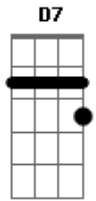

© ukulele-chords.com