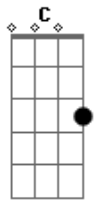

© ukulele-chords.com