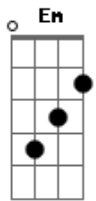

© ukulele-chords.com