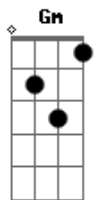

Toinho de Aripibú - Cego Guiando Cego

Tom: F
Intro: G D A D D7 G D A Gm F C Dm

Vejo uma multidão caminhando juntos em procissão
 Buscando a Pedro, a Paulo, à virgem Maria da Conceição
 Vejo nos olhos de cada um uma porção de fé
 Clamam e fazem promessas para a senhora de Nazaré
 Desconhecem o caminho, não sabem pra onde vai
 Não sabem o rumo certo, neste deserto vivem sem paz
 Procuram atalhar e rejeitam a cruz
 Faz qualquer sacrifício, porém não querem aceitar Jesus

Passagem: (G D A D D7 G D A Gm F C Dm)

Cego guiando cego, quem tem visão pode observar
 Há um abismo a frente, jamais procuram acreditar

Um exército de salvos lhes anunciam a salvação
 Porém não acreditam, preferem acompanhar a multidão
 Desconhecem o caminho, não sabem pra onde vai
 Não sabem o rumo certo, neste deserto vivem sem paz
 Procuram atalhar e rejeitam a cruz
 Faz qualquer sacrifício, porém não querem aceitar Jesus

Final: (G D A D D7 G D A G Gbm Em D)

Acordes

© ukulele-chords.com

© ukulele-chords.com

© ukulele-chords.com

© ukulele-chords.com

© ukulele-chords.com

© ukulele-chords.com