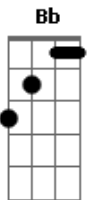

© ukulele-chords.com