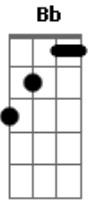

© ukulele-chords.com