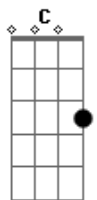

© ukulele-chords.com