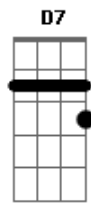

© ukulele-chords.com