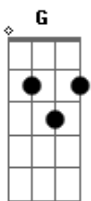

Um amigo semelhante a este amigo jamais se viu

(repete a intro/solo)

^D
Esse grande amigo é poderoso
Ouça bem o que aconteceu ^A
Um dia avisaram a esse amigo
^G ^A ^D
Que o seu amigo adoeceu
^D
Ele estava sabendo de tudo
Como se nada aconteceu ^A
Tardando para atender o amigo
^G ^A ^D
Daí então o amigo morreu
^D
Mas a irmã do amigo disse ao amigo
^{D7} ^G
O teu amigo já apodreceu
Mas quando o amigo ouviu a voz do amigo ^D
No mesmo instante o amigo reviveu ^A ^D
Quando estou fraco, ele me ajuda ^C ^G ^D
Do mesmo jeito quando eu estou com virtude ^C ^G ^D
Se estou enfermo, ele me abraça ^C ^G ^D
Do mesmo jeito quando estou com saúde ^C ^G ^D
Se estou sem grana, ele me ama ^C ^G ^D
Do mesmo jeito quando estou com dinheiro ^C ^G ^D
Se estou de carro, me acompanha ^C ^G ^D
Se vou a pé, também é meu companheiro ^C ^G ^D
Sinceramente, entre todos os amigos ^G ^A
Entre dez, entre cem, entre mil ^G ^A
Um amigo semelhante a este amigo jamais se viu ^D
(repete a intro/solo)

Acordes

© ukulele-chords.com