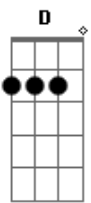

© ukulele-chords.com