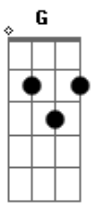

Um amigo semelhante a este amigo jamais se viu
(repete a intro/solo)

^D
Esse grande amigo é poderoso
Ouça bem o que aconteceu ^A
Um dia avisaram a esse amigo
Que o seu amigo adoeceu ^{G A D}
Ele estava sabendo de tudo ^D
Como se nada aconteceu ^A
Tardando para atender o amigo
Daí então o amigo morreu ^{G A D}
Mas a irmã do amigo disse ao amigo ^D
O teu amigo já apodreceu ^{D7 G}
Mas quando o amigo ouviu a voz do amigo ^D
No mesmo instante o amigo reviveu ^{A D}
Quando estou fraco, ele me ajuda ^{C G D}
Do mesmo jeito quando eu estou com virtude
Se estou enfermo, ele me abraça ^{C G D}
Do mesmo jeito quando estou com saúde
Se estou sem grana, ele me ama ^{C G D}
Do mesmo jeito quando estou com dinheiro
Se estou de carro, me acompanha ^{C G D}
Se vou a pé, também é meu companheiro
Sinceramente, entre todos os amigos
Entre dez, entre cem, entre mil ^{G A A}
Um amigo semelhante a este amigo jamais se viu
(repete a intro/solo)

Acordes

© ukulele-chords.com