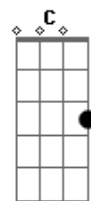

© ukulele-chords.com