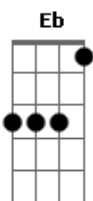

TOFALLINI - Mergulhar Em Você

tom:

Intro: Cm Eb Bb F
Cm Eb Bb F
Cm Eb Bb F

Cm Eb
Tem um jeito gostoso de viver
Bb F
Leve como as ondas na beira do mar
Cm Eb
Deixa eu mergulhar em você
Bb F
Viajo nesse teu jeito de amar

Eb7
Veja como o tempo voa
Gm7
Quando você chega

Não dá pra negar
Eb7 Gm7
As luzes da cidade acesas são tão bonitas

Quando você tá

Eb7
Veja como o tempo voa
Gm7
Quando você chega

Não dá pra negar
Eb7 D7
As luzes da cidade acesas são tão bonitas

Quando você tá

Gm Dm
Deixa eu me aproximar
F Bb
Me leve com você, amor
Gm Dm
Por onde quer que ande
F Bb
Em qualquer lugar

[Final] Gm Dm F Bb
Gm Dm F Bb
Gm Dm F Bb
Gm Dm F Bb

Acordes

© ukulele-chords.com

© ukulele-chords.com