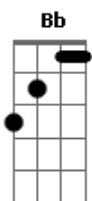

© ukulele-chords.com