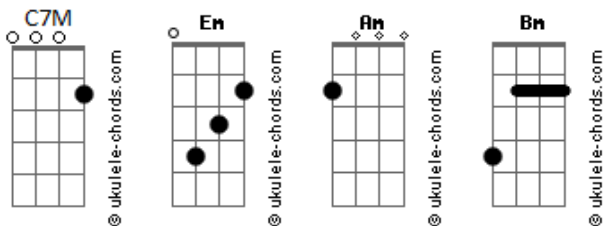

Toco - Mané

tom:

Intro: Em C7M Am Bm
Em C7M Am Bm

Em C7M
Vai sim
Am Bm Em C7M
Eu não sou da sua laia
Am Bm Em C7M Am Bm
Você vive na gandaia, no samba, na saia
Em C7M Am Bm
Em casa nem vem

Em C7M
Vai sim
Am Bm Em C7M
Não me chame de querida
Am Bm Em C7M Am Bm
O sereno é tua vida, veneno bandido
Em C7M Am Bm

Malandro ralé

Em C7M
Olha o rei, mané
Am Bm Em C7M
Chega pra ver se duvida
Am Bm
No fim da folia vem

Em C7M
Olha o rei, mané
Am Bm Em C7M
Chega pra ver se duvida
Am Bm
No fim da folia Implora de volta pra mim

(Em C7M Am Bm)

Em C7M
Vai sim (vai sim)
Am Bm Em C7M
Quero ver quem te suporta
Am Bm Em C7M
Não passe na minha porta
Am Bm Em C7M Am Bm
Me esquece, eu tô morta, mudei de país

Acordes

Vai sim
Am Bm Em C7M
Vai sofrer sem meu carinho
Am Bm Em C7M
Pode terminar sozinho na rua da praia
Am Bm Em C7M Am Bm
Não vale chorar