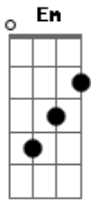

Toca de Assis - Coração Em Comunhão

Tom: G

Intro: G - D - Em - C - D - G - D - Em - D - C

G D Em7 D
 Hoje posso perceber o valor de uma amizade
 Em7 Bm C D
 Pois, Divino amigo, com carinho me ensinaste
 G Bm Em7 D G
 Se eu pudesse compreender o tamanho do teu amor
 por mim.
 Am Bm C D
 Mais nada esconderia daquilo que já sabes
 Am Bm C D G
 Tudo te entregaria Jesus minha alegria.
 C
 Meu amigo

REFRÃO

G D Em7 C D
 Amigo fiel refúgio poderoso
 G D Em7 C D
 Quem o descobriu encontrou um tesouro
 Eb Em C D
 Prefiguração de Deus certeza do céu
 Em7 D C G
 Quero tê-lo aqui no peito meu
 Am D
 Meu anjo meu abrigo meu
 G D Em7 C D

INTRO

G D Em7 D
 Hoje posso perceber que a glória da amizade
 Em7 Bm C D
 Consiste em tudo perder na renúncia da vontade
 G Bm Em7 D G Bm
 Para ter um bem maior: A misericórdia do Senhor
 Am Bm
 E salvar quando preciso for,
 C D
 Como a cada dia salvo eu sou
 Am Bm
 Quero realmente amar assim
 C D G C
 E nunca abandonar os meus amigos

G C G Em7 F
 Seja ela esperança de reencontrar
 Am Bm C D
 O coração de um grande amigo

REFRÃO

Amigo Fiel...

Acordes

© ukulele-chords.com

© ukulele-chords.com

© ukulele-chords.com

© ukulele-chords.com