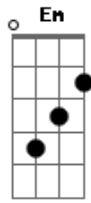

© ukulele-chords.com