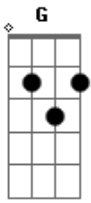

G D Em7 D
Hoje posso perceber que um amigo de verdade
Em7 Bm C D
Não sou eu a escolher vós em mim o enxertastes
G Bm Em7 D Bm C
Que é mais fácil te seguir ao lado de um amigo

Am G C D
E mesmo se ele tropeçar ou tão fraco vacilar
G C G Em7 F
Queres Senhor que eu encontre a Ti a Tua vida
Am Bm C D
No coração de um grande amigo.

REFRÃO

G D Em7 C D
Amigo fiel refúgio poderoso
G D Em7 C D
Quem o descobriu encontrou um tesouro
Eb Em C D
Prefiguração de Deus certeza do céu
Em7 D C G
Quero tê-lo aqui no peito meu
Am D
Meu anjo meu abrigo meu
G D Em7 C D

Amigo Fiel refúgio poderoso
G D Em7 C D
Quem o descobriu encontrou um tesouro
Eb Em C D
Permaneceremos até o fim na amizade do Senhor
Em7 D C G
E se me amar te causar a dor
Am D
Com o mesmo amor me cures meu amigo

INTRO

G D Em7 D
Hoje posso perceber que a glória da amizade
Em7 Bm C D
Consiste em tudo perder na renúncia da vontade
G Bm Em7 D G Bm
Para ter um bem maior: A misericórdia do Senhor
Am Bm
E salvar quando preciso for,
C D
Como a cada dia salvo eu sou
Am Bm
D Quero realmente amar assim
C D G C
E nunca abandonar os meus amigos

G D Em7 D
Deus meu Deus cuida de mim dá-me ser amigo
Em7 Bm F
Em ti Amado Salvador,
C D
De meus irmãos queridos,
G Bm Em7 D Bm C
Leva-me onde quiseres, Esposo de minh'alma
Am G C
D
E quando longe eu estiver e Saudades levar comigo
G C G Em7 F
Seja ela esperança de reencontrar
Am Bm C D
O coração de um grande amigo

REFRÃO

Amigo Fiel...

Acordes

© ukulele-chords.com