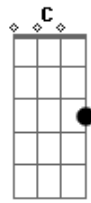

© ukulele-chords.com