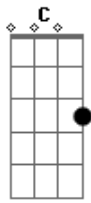

Toca de Assis - Coração Em Comunhão

Tom: G

Intro: G - D - Em - C - D - G - D - Em - D - C

G D Em7 D
 Hoje posso perceber o valor de uma amizade
 Em7 Bm C D
 Pois, Divino amigo, com carinho me ensinaste
 G Bm Em7 D G
 Se eu pudesse compreender o tamanho do teu amor
 por mim.
 Am Bm C D
 Mais nada esconderia daquilo que já sabes
 Am Bm C D G
 Tudo te entregaria Jesus minha alegria.
 C
 Meu amigo

REFRÃO

G D Em7 C D
 Amigo fiel refúgio poderoso
 G D Em7 C D
 Quem o descobriu encontrou um tesouro
 Eb Em C D
 Prefiguração de Deus certeza do céu
 Em7 D C G
 Quero tê-lo aqui no peito meu
 Am D
 Meu anjo meu abrigo meu
 G D Em7 C D

G C G Em7 F
 Seja ela esperança de reencontrar
 Am Bm C D
 O coração de um grande amigo

REFRÃO

Amigo Fiel...

Acordes

© ukulele-chords.com

© ukulele-chords.com

© ukulele-chords.com

© ukulele-chords.com