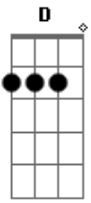

Toca de Assis - Coração Em Comunhão

Tom: G

Intro: G - D - Em - C - D - G - D - Em - D - C

G D Em7 D
 Hoje posso perceber o valor de uma amizade
 Em7 Bm C D
 Pois, Divino amigo, com carinho me ensinaste
 G Bm Em7 D G
 Se eu pudesse compreender o tamanho do teu amor
 por mim.
 Am Bm C D
 Mais nada esconderia daquilo que já sabes
 Am Bm C D G
 Tudo te entregaria Jesus minha alegria.
 C
 Meu amigo

G C G Em7 F
 Seja ela esperança de reencontrar
 Am Bm C D
 O coração de um grande amigo

REFRÃO

Amigo Fiel...

Acordes

© ukulele-chords.com

© ukulele-chords.com

© ukulele-chords.com

© ukulele-chords.com