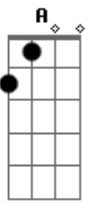

© ukulele-chords.com