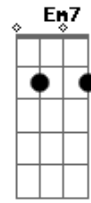

© ukulele-chords.com