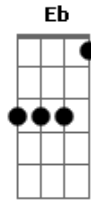

© ukulele-chords.com

© ukulele-chords.com