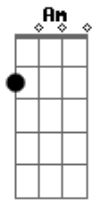

© ukulele-chords.com