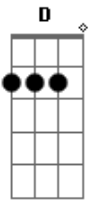

Toca de Assis - Coração Em Comunhão

Tom: G

Intro: G - D - Em - C - D - G - D - Em - D - C

G D Em7 D
Hoje posso perceber o valor de uma amizade
Em7 Bm C D
Pois, Divino amigo, com carinho me ensinaste
G Bm Em7 D G
Se eu pudesse compreender o tamanho do teu amor
por mim.
Am Bm C D
Mais nada esconderia daquilo que já sabes
Am Bm C D G
Tudo te entregaria Jesus minha alegria.
C
Meu amigo

G D Em7 D
Hoje posso perceber que um amigo de verdade
Em7 Bm C D
Não sou eu a escolher vós em mim o enxertastes
G Bm Em7 D Bm C
Que é mais fácil te seguir ao lado de um amigo

Am G C D
E mesmo se ele tropeçar ou tão fraco vacilar
G C G Em7 F
Queres Senhor que eu encontre a Ti a Tua vida
Am Bm C D
No coração de um grande amigo.

REFRÃO

G D Em7 C D
Amigo fiel refúgio poderoso
G D Em7 C D
Quem o descobriu encontrou um tesouro
Eb Em C D
Prefiguração de Deus certeza do céu
Em7 D C G
Quero tê-lo aqui no peito meu
Am D
Meu anjo meu abrigo meu
G D Em7 C D

Amigo Fiel refúgio poderoso
G D Em7 C D
Quem o descobriu encontrou um tesouro
Eb Em C D
Permaneceremos até o fim na amizade do Senhor
Em7 D C G
E se me amar te causar a dor
Am D
Com o mesmo amor me cures meu amigo

INTRO

G D Em7 D
Hoje posso perceber que a glória da amizade
Em7 Bm C D
Consiste em tudo perder na renúncia da vontade
G Bm Em7 D G Bm
Para ter um bem maior: A misericórdia do Senhor
Am Bm
E salvar quando preciso for,
C D
Como a cada dia salvo eu sou
Am Bm
D Quero realmente amar assim
C D G C
E nunca abandonar os meus amigos

G D Em7 D
Deus meu Deus cuida de mim dá-me ser amigo
Em7 Bm F
Em ti Amado Salvador,
C D
De meus irmãos queridos,
G Bm Em7 D Bm C
Leva-me onde quiseres, Esposo de minh'alma
Am G C
D
E quando longe eu estiver e Saudades levar comigo
G C G Em7 F
Seja ela esperança de reencontrar
Am Bm C D
O coração de um grande amigo

REFRÃO

Amigo Fiel...

Acordes

© ukulele-chords.com

© ukulele-chords.com

© ukulele-chords.com

© ukulele-chords.com

© ukulele-chords.com