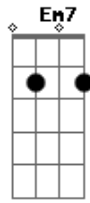

Toca de Assis - Coração Em Comunhão

Tom: G

Intro: G - D - Em - C - D - G - D - Em - D - C

G D Em7 D
 Hoje posso perceber o valor de uma amizade
 Em7 Bm C D
 Pois, Divino amigo, com carinho me ensinaste
 G Bm Em7 D G
 Se eu pudesse compreender o tamanho do teu amor
 por mim.
 Am Bm C D
 Mais nada esconderia daquilo que já sabes
 Am Bm C D G
 Tudo te entregaria Jesus minha alegria.
 C
 Meu amigo

G C G Em7 F
 Seja ela esperança de reencontrar
 Am Bm C D
 O coração de um grande amigo

REFRÃO

Amigo Fiel...

Acordes

© ukulele-chords.com

© ukulele-chords.com

© ukulele-chords.com

© ukulele-chords.com