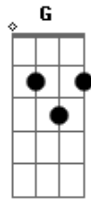

© ukulele-chords.com