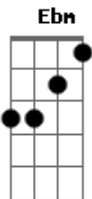

© ukulele-chords.com