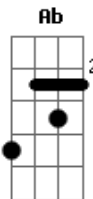

© ukulele-chords.com