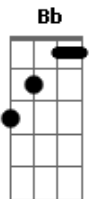

© ukulele-chords.com