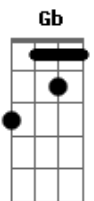

© ukulele-chords.com