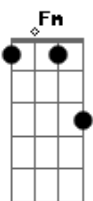

© ukulele-chords.com