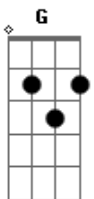

© ukulele-chords.com