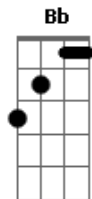

© ukulele-chords.com