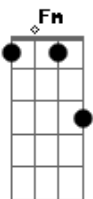

To Fly - Reggae Raiz

Tom: Db

Intro: Db Fm Bbm Ebm Ab

Db Fm Bbm
 Aproveite a carona que eu vou viajar
 Ebm Ab
 Esqueça da vida, vem comigo voar
 Db Fm Bbm
 Deixe os problemas de lado e comece a sonhar
 Ebm Ab Ab G Gb
 Então se purifique na brisa do mar

Gb Ab Bbm

SOLO: Gb Ab Bbm ---- 4 X

Db Fm Bbm
 Vamos seguir em frente, não podemos parar
 Ebm Ab
 O swell ta entrando e esse pico é o meu lar

Db Fm Bbm
 Três pirâmides mágicas com imensos salões
 Ebm Ab
 São as obras de Netuno, feitas sem
 Ab G Gb
 imperfeições

REFRÃO

Gb Ab
 É tanta emoção
 Bbm Ab
 É fora do normal
 Gb Ab
 E nossa história no surfe
 Db Fm Bbm Ebm Ab
 Nunca terá um ponto final

SOLO: Db Fm Bbm Ebm Ab / Db Fm Bb / A#

Acordes

© ukulele-chords.com

© ukulele-chords.com