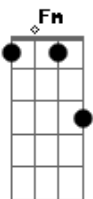

To Fly - Reggae Raiz

Tom: Db
Intro: Db Fm Bbm Ebm Ab

Db Fm Bbm
Aproveite a carona que eu vou viajar
Ebm Ab
Esqueça da vida, vem comigo voar
Db Fm Bbm
Deixe os problemas de lado e comece a sonhar
Ebm Ab Ab G Gb
Então se purifique na brisa do mar

Gb Ab Bbm
SOLO: Gb Ab Bbm ---- 4 X

Db Fm Bbm
Vamos seguir em frente, não podemos parar
Ebm Ab
O swell ta entrando e esse pico é o meu lar
Db Fm Bbm
Três pirâmides mágicas com imensos salões
Ebm Ab
São as obras de Netuno, feitas sem
Ab G Gb
imperfeições

REFRÃO

Gb Ab
É tanta emoção
Bbm Ab
É fora do normal
Gb Ab
E nossa história no surfe
Db Fm Bbm Ebm Ab
Nunca terá um ponto final

SOLO: Db Fm Bbm Ebm Ab / Db Fm Bb / A#

Acordes

© ukulele-chords.com

© ukulele-chords.com