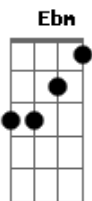

© ukulele-chords.com