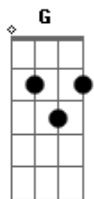

© ukulele-chords.com